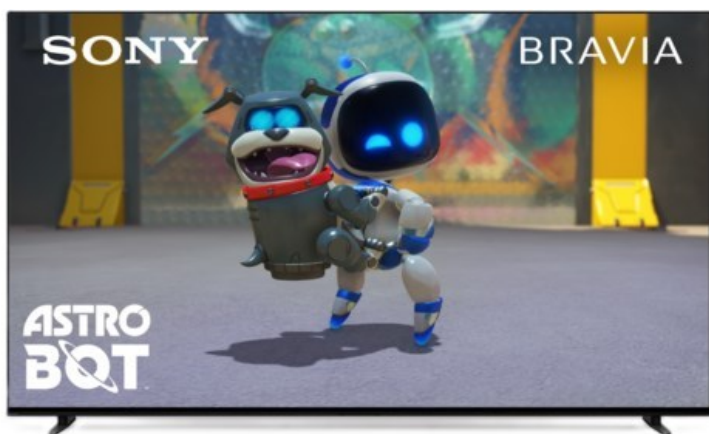

Kompetent. Sympathisch. Nah.

Unsere persönliche Empfehlung für Sie:

Sony K-77XR80 | dunkles silber

Artikelnummer 18600

Produkt-Highlights

- Sonys helles OLED-Panel mit über 8 Millionen selbstleuchtenden Pixeln ist der Gipfel der Bildpräzision! Der XR Contrast Booster sorgt für einen naturgetreuen Kontrast, genau wie es die Creator beabsichtigt haben.
- Beim BRAVIA 8 ist der Bildschirm der Lautsprecher - genau wie bei einer Kinoleinwand! Voice Zoom 3 verbessert die Dialoge, und 3D Surround Upscaling sorgt für Surround Sound.
- Das eigene Zuhause in ein BRAVIA Kino verwandeln! Sony Soundbars mit 360 Spatial Sound Mapping erzeugen Phantom-Lautsprecher in einem kinoreifen Layout; Acoustic Center Sync sorgt für eine beeindruckende audiovisuelle Abstimmung.
- Der BRAVIA 8 steht im Mittelpunkt und fügt sich harmonisch in die Inneneinrichtung ein. Der 4-Wege-Standfuß bietet echte Flexibilität. Die wiederaufladbare Eco Fernbedienung ist hintergrundbeleuchtet und perfekt für Filmabende.
- Auf diesem Google TV sind über 10.000 Apps und Spiele verfügbar, außerdem gibt es Voice Search, Apple AirPlay 2 und Chromecast built-in.
- HDMI 2.1-Gaming-Funktionen sind enthalten (4K/120fps, VRR, ALLM) und das Gaming Menü bietet alle wichtigen Funktionen an einem Ort. PS5®-Benutzer können zusätzliche Gaming-Funktionen freischalten. Mit PS Remote Play kann man von überall aus spielen.
- SONY PICTURES CORE - In der SONY PICTURES CORE App 15 Filme einlösen, mit 24 Monaten Streaming. Von IMAX® Enhanced bis Dolby Atmos® - es gibt keinen besseren Weg zu sehen, wie unglaublich Filme auf dem BRAVIA 8 sind!

Produkttyp

- Technologie: OLED

Energieeffizienz / Verbrauchswerte

- Energy Label Version: 2019/2013
- Energieeffizienzklasse: E
- Energieeffizienzspektrum: Spektrum [A bis G]
- Energieverbrauch (kWh/1.000h): 107 kWh/1000h
- Energieverbrauch (HDR-Wiedergabe) (kWh/1.000h): 142 kWh/1000h
- Energieeffizienzklasse (HDR-Wiedergabe): G

Bildeigenschaften

- Auflösung: Ultra HD (4K)
- HDR Wiedergabe

Ausstattung & Technik

- Bildschirmdiagonale: 195 cm
- Bildschirmdiagonale: 77"

- max. Auflösung (Horizontal): 3840
- max. Auflösung (Vertikal): 2160
- Bildfrequenz: 120 Hz
- WLAN Ausstattung: WLAN integriert

Multimedia/Empfang

- USB-Aufnahme Funktion
- Smart-TV: HbbTV, Web Browser, Online Videodienste, Online Apps erhältlich

Bedienung

- steuerbar über Smartphone/Tablet

Schnittstellen

- Anzahl HDMI-Schnittstellen (IN): 4
- Anzahl USB 2.0 Schnittstellen: 2
- Common-Interfache CI+
- Anzahl Common-Interfache CI+: 1

- Ethernet-Anschluss

Gehäuseeigenschaften

- Breite: 171,30 cm
- Höhe: 101,20 cm
- Tiefe: 40,50 cm
- Gewicht: 34 kg
- Gewicht ohne Fuß: 32,30 kg
- Breite mit Verpackung: 191,20 cm
- Höhe mit Verpackung: 111,50 cm
- Tiefe mit Verpackung: 19,10 cm
- Gewicht mit Verpackung: 44 kg

Händler-Kontaktdaten:

Fernandez Elektronik

Unsere Öffnungszeiten:

Montag 09:00 - 13:00 / 14:00 - 18:30