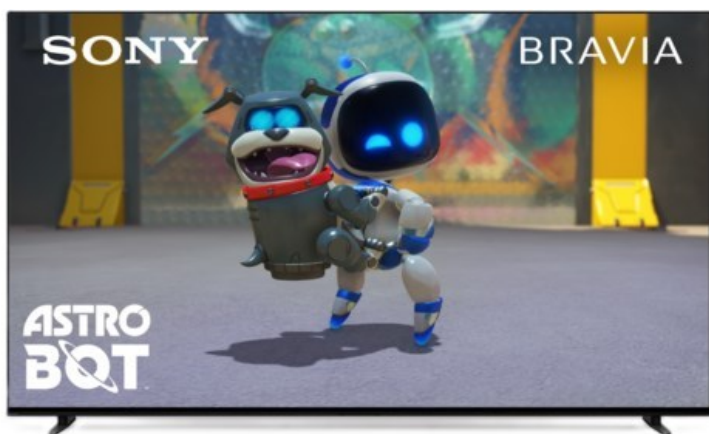

Kompetent. Sympathisch. Nah.

Unsere persönliche Empfehlung für Sie:

Sony K-77XR80 | dunkles silber

Artikelnummer 18600

Produkt-Highlights

- Sonys helles OLED-Panel mit über 8 Millionen selbstleuchtenden Pixeln ist der Gipfel der Bildpräzision! Der XR Contrast Booster sorgt für einen naturgetreuen Kontrast, genau wie es die Creator beabsichtigt haben.
- Beim BRAVIA 8 ist der Bildschirm der Lautsprecher - genau wie bei einer Kinoleinwand! Voice Zoom 3 verbessert die Dialoge, und 3D Surround Upscaling sorgt für Surround Sound.
- Das eigene Zuhause in ein BRAVIA Kino verwandeln! Sony Soundbars mit 360 Spatial Sound Mapping erzeugen Phantom-Lautsprecher in einem kinoreifen Layout; Acoustic Center Sync sorgt für eine beeindruckende audiovisuelle Abstimmung.
- Der BRAVIA 8 steht im Mittelpunkt und fügt sich harmonisch in die Inneneinrichtung ein. Der 4-Wege-Standfuß bietet echte Flexibilität. Die wiederaufladbare Eco Fernbedienung ist hintergrundbeleuchtet und perfekt für Filmabende.
- Auf diesem Google TV sind über 10.000 Apps und Spiele verfügbar, außerdem gibt es Voice Search, Apple AirPlay 2 und Chromecast built-in.
- HDMI 2.1-Gaming-Funktionen sind enthalten (4K/120fps, VRR, ALLM) und das Gaming Menü bietet alle wichtigen Funktionen an einem Ort. PS5®-Benutzer können zusätzliche Gaming-Funktionen freischalten. Mit PS Remote Play kann man von überall aus spielen.
- SONY PICTURES CORE - In der SONY PICTURES CORE App 15 Filme einlösen, mit 24 Monaten Streaming. Von IMAX® Enhanced bis Dolby Atmos® - es gibt keinen besseren Weg zu sehen, wie unglaublich Filme auf dem BRAVIA 8 sind!

Bildeigenschaften

- Auflösung: Ultra HD (4K)
- HDR Wiedergabe

Ausstattung & Technik

- Bildschirmdiagonale: 195 cm
- Bildschirmdiagonale: 77"

- max. Auflösung (Horizontal): 3840
- max. Auflösung (Vertikal): 2160
- Bildfrequenz: 120 Hz
- WLAN Ausstattung: WLAN integriert