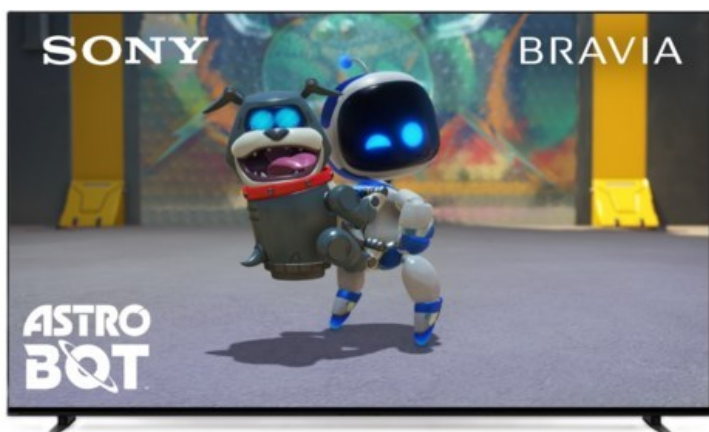

Kompetent. Sympathisch. Nah.

Unsere persönliche Empfehlung für Sie:

Sony K-77XR80 | dunkles silber

Artikelnummer 18600

Produkt-Highlights

- Sonys helles OLED-Panel mit über 8 Millionen selbstleuchtenden Pixeln ist der Gipfel der Bildpräzision! Der XR Contrast Booster sorgt für einen naturgetreuen Kontrast, genau wie es die Creator beabsichtigt haben.
- Beim BRAVIA 8 ist der Bildschirm der Lautsprecher - genau wie bei einer Kinoleinwand! Voice Zoom 3 verbessert die Dialoge, und 3D Surround Upscaling sorgt für Surround Sound.
- Das eigene Zuhause in ein BRAVIA Kino verwandeln! Sony Soundbars mit 360 Spatial Sound Mapping erzeugen Phantom-Lautsprecher in einem kinoreifen Layout; Acoustic Center Sync sorgt für eine beeindruckende audiovisuelle Abstimmung.
- Der BRAVIA 8 steht im Mittelpunkt und fügt sich harmonisch in die Inneneinrichtung ein. Der 4-Wege-Standfuß bietet echte Flexibilität. Die wiederaufladbare Eco Fernbedienung ist hintergrundbeleuchtet und perfekt für Filmabende.
- Auf diesem Google TV sind über 10.000 Apps und Spiele verfügbar, außerdem gibt es Voice Search, Apple AirPlay 2 und Chromecast built-in.
- HDMI 2.1-Gaming-Funktionen sind enthalten (4K/120fps, VRR, ALLM) und das Gaming Menü bietet alle wichtigen Funktionen an einem Ort. PS5®-Benutzer können zusätzliche Gaming-Funktionen freischalten. Mit PS Remote Play kann man von überall aus spielen.
- SONY PICTURES CORE - In der SONY PICTURES CORE App 15 Filme einlösen, mit 24 Monaten Streaming. Von IMAX® Enhanced bis Dolby Atmos® - es gibt keinen besseren Weg zu sehen, wie unglaublich Filme auf dem BRAVIA 8 sind!

Bildeigenschaften

- Auflösung: Ultra HD (4K)
- HDR Wiedergabe

Ausstattung & Technik

- Bildschirmdiagonale: 195 cm
- Bildschirmdiagonale: 77"

- max. Auflösung (Horizontal): 3840
- max. Auflösung (Vertikal): 2160
- Bildfrequenz: 120 Hz
- WLAN Ausstattung: WLAN integriert