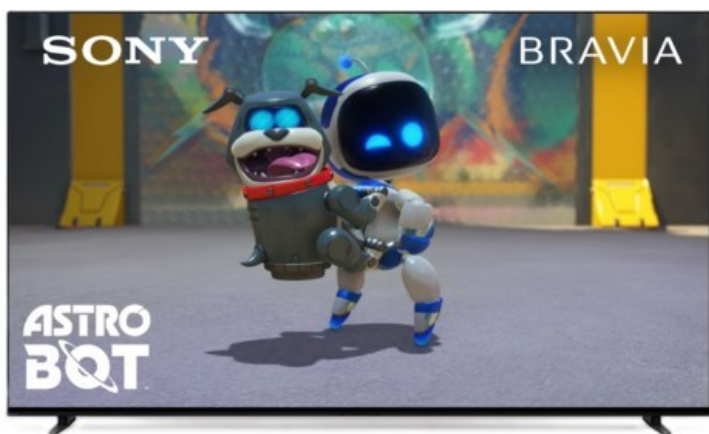

### Sony K-77XR80 | dunkles silber

Artikelnummer 18600

#### Produkt-Highlights

- Sonys helles OLED-Panel mit über 8 Millionen selbstleuchtenden Pixeln ist der Gipfel der Bildpräzision! Der XR Contrast Booster sorgt für einen naturgetreuen Kontrast, genau wie es die Creator beabsichtigt haben.
- Beim BRAVIA 8 ist der Bildschirm der Lautsprecher - genau wie bei einer Kinoleinwand! Voice Zoom 3 verbessert die Dialoge, und 3D Surround Upscaling sorgt für Surround Sound.
- Das eigene Zuhause in ein BRAVIA Kino verwandeln! Sony Soundbars mit 360 Spatial Sound Mapping erzeugen Phantom-Lautsprecher in einem kinoreifen Layout; Acoustic Center Sync sorgt für eine beeindruckende audiovisuelle Abstimmung.
- Der BRAVIA 8 steht im Mittelpunkt und fügt sich harmonisch in die Inneneinrichtung ein. Der 4-Wege-Standfuß bietet echte Flexibilität. Die wiederaufladbare Eco Fernbedienung ist hintergrundbeleuchtet und perfekt für Filmabende.
- Auf diesem Google TV sind über 10.000 Apps und Spiele verfügbar, außerdem gibt es Voice Search, Apple AirPlay 2 und Chromecast built-in.
- HDMI 2.1-Gaming-Funktionen sind enthalten (4K/120fps, VRR, ALLM) und das Gaming Menü bietet alle wichtigen Funktionen an einem Ort. PS5®-Benutzer können zusätzliche Gaming-Funktionen freischalten. Mit PS Remote Play kann man von überall aus spielen.
- SONY PICTURES CORE - In der SONY PICTURES CORE App 15 Filme einlösen, mit 24 Monaten Streaming. Von IMAX® Enhanced bis Dolby Atmos® - es gibt keinen besseren Weg zu sehen, wie unglaublich Filme auf dem BRAVIA 8 sind!