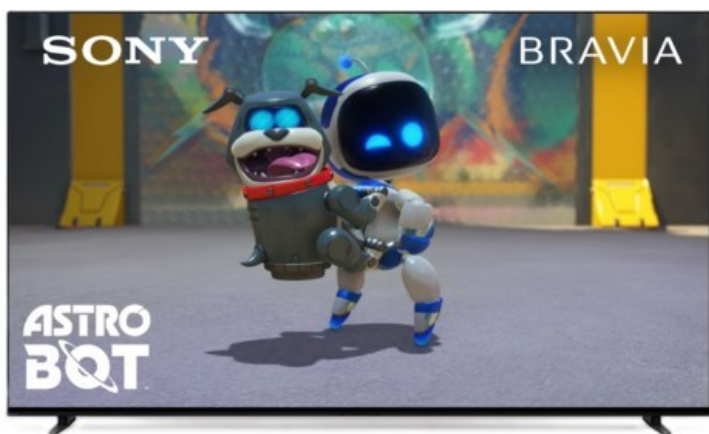

Sony K-65XR80 | dunkles silber

Artikelnummer 18599

Produkt-Highlights

- Sonys helles OLED-Panel mit über 8 Millionen selbstleuchtenden Pixeln ist der Gipfel der Bildpräzision! Der XR Contrast Booster sorgt für einen naturgetreuen Kontrast, genau wie es die Creator beabsichtigt haben.
- Beim BRAVIA 8 ist der Bildschirm der Lautsprecher - genau wie bei einer Kinoleinwand! Voice Zoom 3 verbessert die Dialoge, und 3D Surround Upscaling sorgt für Surround Sound.
- Das eigene Zuhause in ein BRAVIA Kino verwandeln! Sony Soundbars mit 360 Spatial Sound Mapping erzeugen Phantom-Lautsprecher in einem kinoreifen Layout; Acoustic Center Sync sorgt für eine beeindruckende audiovisuelle Abstimmung.
- Der BRAVIA 8 steht im Mittelpunkt und fügt sich harmonisch in die Inneneinrichtung ein. Der 4-Wege-Standfuß bietet echte Flexibilität. Die wiederaufladbare Eco Fernbedienung ist hintergrundbeleuchtet und perfekt für Filmabende.
- Auf diesem Google TV sind über 10.000 Apps und Spiele verfügbar, außerdem gibt es Voice Search, Apple AirPlay 2 und Chromecast built-in.
- HDMI 2.1-Gaming-Funktionen sind enthalten (4K/120fps, VRR, ALLM) und das Gaming Menü bietet alle wichtigen Funktionen an einem Ort. PS5®-Benutzer können zusätzliche Gaming-Funktionen freischalten. Mit PS Remote Play kann man von überall aus spielen.
- SONY PICTURES CORE - In der SONY PICTURES CORE App 15 Filme einlösen, mit 24 Monaten Streaming. Von IMAX® Enhanced bis Dolby Atmos® - es gibt keinen besseren Weg zu sehen, wie unglaublich Filme auf dem BRAVIA 8 sind!

Bildeigenschaften

- Auflösung: Ultra HD (4K)
- HDR Wiedergabe

Ausstattung & Technik

- Bildschirmdiagonale: 164 cm
- Bildschirmdiagonale: 65"

- max. Auflösung (Horizontal): 3840
- max. Auflösung (Vertikal): 2160
- Bildfrequenz: 120 Hz
- WLAN Ausstattung: WLAN integriert