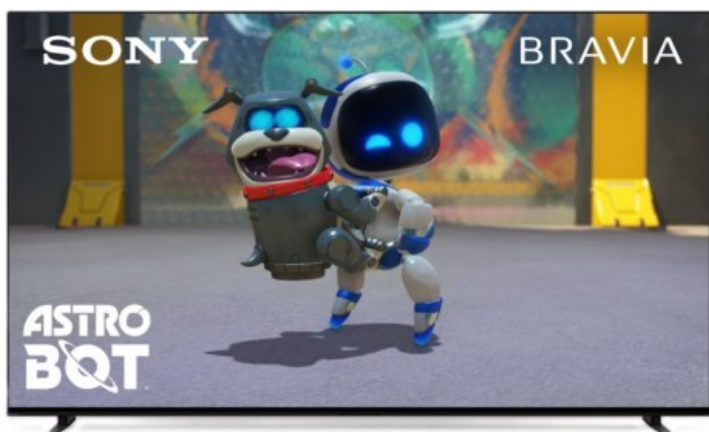

Kompetent. Sympathisch. Nah.

Unsere persönliche Empfehlung für Sie:

Sony K-65XR80 | dunkles silber

Artikelnummer 18599

Produkt-Highlights

- Sonys helles OLED-Panel mit über 8 Millionen selbstleuchtenden Pixeln ist der Gipfel der Bildpräzision! Der XR Contrast Booster sorgt für einen naturgetreuen Kontrast, genau wie es die Creator beabsichtigt haben.
- Beim BRAVIA 8 ist der Bildschirm der Lautsprecher - genau wie bei einer Kinoleinwand! Voice Zoom 3 verbessert die Dialoge, und 3D Surround Upscaling sorgt für Surround Sound.
- Das eigene Zuhause in ein BRAVIA Kino verwandeln! Sony Soundbars mit 360 Spatial Sound Mapping erzeugen Phantom-Lautsprecher in einem kinoreifen Layout; Acoustic Center Sync sorgt für eine beeindruckende audiovisuelle Abstimmung.
- Der BRAVIA 8 steht im Mittelpunkt und fügt sich harmonisch in die Inneneinrichtung ein. Der 4-Wege-Standfuß bietet echte Flexibilität. Die wiederaufladbare Eco Fernbedienung ist hintergrundbeleuchtet und perfekt für Filmabende.
- Auf diesem Google TV sind über 10.000 Apps und Spiele verfügbar, außerdem gibt es Voice Search, Apple AirPlay 2 und Chromecast built-in.
- HDMI 2.1-Gaming-Funktionen sind enthalten (4K/120fps, VRR, ALLM) und das Gaming Menü bietet alle wichtigen Funktionen an einem Ort. PS5®-Benutzer können zusätzliche Gaming-Funktionen freischalten. Mit PS Remote Play kann man von überall aus spielen.
- SONY PICTURES CORE - In der SONY PICTURES CORE App 15 Filme einlösen, mit 24 Monaten Streaming. Von IMAX® Enhanced bis Dolby Atmos® - es gibt keinen besseren Weg zu sehen, wie unglaublich Filme auf dem BRAVIA 8 sind!

Bildeigenschaften

- Auflösung: Ultra HD (4K)
- HDR Wiedergabe

Ausstattung & Technik

- Bildschirmdiagonale: 164 cm
- Bildschirmdiagonale: 65"

- max. Auflösung (Horizontal): 3840
- max. Auflösung (Vertikal): 2160
- Bildfrequenz: 120 Hz
- WLAN Ausstattung: WLAN integriert