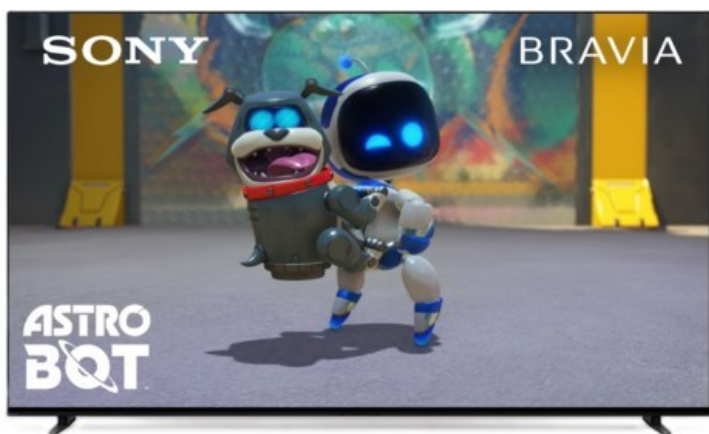

Kompetent. Sympathisch. Nah.

Unsere persönliche Empfehlung für Sie:

Sony K-65XR80 | dunkles silber

Artikelnummer 18599

Produkt-Highlights

- Sonys helles OLED-Panel mit über 8 Millionen selbstleuchtenden Pixeln ist der Gipfel der Bildpräzision! Der XR Contrast Booster sorgt für einen naturgetreuen Kontrast, genau wie es die Creator beabsichtigt haben.
- Beim BRAVIA 8 ist der Bildschirm der Lautsprecher - genau wie bei einer Kinoleinwand! Voice Zoom 3 verbessert die Dialoge, und 3D Surround Upscaling sorgt für Surround Sound.
- Das eigene Zuhause in ein BRAVIA Kino verwandeln! Sony Soundbars mit 360 Spatial Sound Mapping erzeugen Phantom-Lautsprecher in einem kinoreifen Layout; Acoustic Center Sync sorgt für eine beeindruckende audiovisuelle Abstimmung.
- Der BRAVIA 8 steht im Mittelpunkt und fügt sich harmonisch in die Inneneinrichtung ein. Der 4-Wege-Standfuß bietet echte Flexibilität. Die wiederaufladbare Eco Fernbedienung ist hintergrundbeleuchtet und perfekt für Filmabende.
- Auf diesem Google TV sind über 10.000 Apps und Spiele verfügbar, außerdem gibt es Voice Search, Apple AirPlay 2 und Chromecast built-in.
- HDMI 2.1-Gaming-Funktionen sind enthalten (4K/120fps, VRR, ALLM) und das Gaming Menü bietet alle wichtigen Funktionen an einem Ort. PS5®-Benutzer können zusätzliche Gaming-Funktionen freischalten. Mit PS Remote Play kann man von überall aus spielen.
- SONY PICTURES CORE - In der SONY PICTURES CORE App 15 Filme einlösen, mit 24 Monaten Streaming. Von IMAX® Enhanced bis Dolby Atmos® - es gibt keinen besseren Weg zu sehen, wie unglaublich Filme auf dem BRAVIA 8 sind!

Bildeigenschaften

- Auflösung: Ultra HD (4K)
- HDR Wiedergabe

Ausstattung & Technik

- Bildschirmdiagonale: 164 cm
- Bildschirmdiagonale: 65"

- max. Auflösung (Horizontal): 3840
- max. Auflösung (Vertikal): 2160
- Bildfrequenz: 120 Hz
- WLAN Ausstattung: WLAN integriert