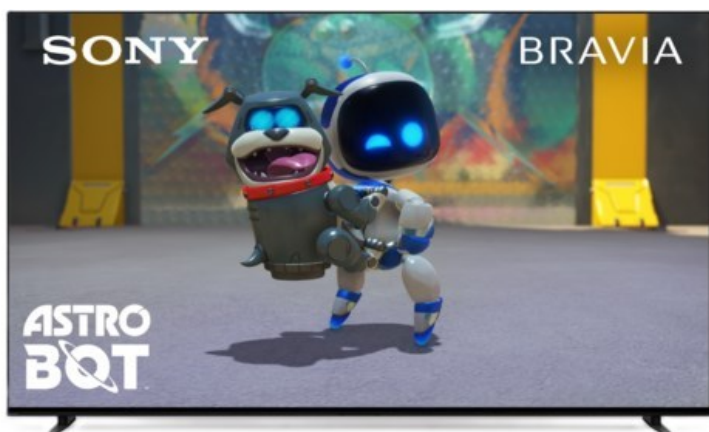

Sony K-65XR80 | dunkles silber

Artikelnummer 18599

Produkt-Highlights

- Sonys helles OLED-Panel mit über 8 Millionen selbstleuchtenden Pixeln ist der Gipfel der Bildpräzision! Der XR Contrast Booster sorgt für einen naturgetreuen Kontrast, genau wie es die Creator beabsichtigt haben.
- Beim BRAVIA 8 ist der Bildschirm der Lautsprecher - genau wie bei einer Kinoleinwand! Voice Zoom 3 verbessert die Dialoge, und 3D Surround Upscaling sorgt für Surround Sound.
- Das eigene Zuhause in ein BRAVIA Kino verwandeln! Sony Soundbars mit 360 Spatial Sound Mapping erzeugen Phantom-Lautsprecher in einem kinoreifen Layout; Acoustic Center Sync sorgt für eine beeindruckende audiovisuelle Abstimmung.
- Der BRAVIA 8 steht im Mittelpunkt und fügt sich harmonisch in die Inneneinrichtung ein. Der 4-Wege-Standfuß bietet echte Flexibilität. Die wiederaufladbare Eco Fernbedienung ist hintergrundbeleuchtet und perfekt für Filmabende.
- Auf diesem Google TV sind über 10.000 Apps und Spiele verfügbar, außerdem gibt es Voice Search, Apple AirPlay 2 und Chromecast built-in.
- HDMI 2.1-Gaming-Funktionen sind enthalten (4K/120fps, VRR, ALLM) und das Gaming Menü bietet alle wichtigen Funktionen an einem Ort. PS5®-Benutzer können zusätzliche Gaming-Funktionen freischalten. Mit PS Remote Play kann man von überall aus spielen.
- SONY PICTURES CORE - In der SONY PICTURES CORE App 15 Filme einlösen, mit 24 Monaten Streaming. Von IMAX® Enhanced bis Dolby Atmos® - es gibt keinen besseren Weg zu sehen, wie unglaublich Filme auf dem BRAVIA 8 sind!

Bildeigenschaften

- Auflösung: Ultra HD (4K)
- HDR Wiedergabe

Ausstattung & Technik

- Bildschirmdiagonale: 164 cm
- Bildschirmdiagonale: 65"

- max. Auflösung (Horizontal): 3840
- max. Auflösung (Vertikal): 2160
- Bildfrequenz: 120 Hz
- WLAN Ausstattung: WLAN integriert