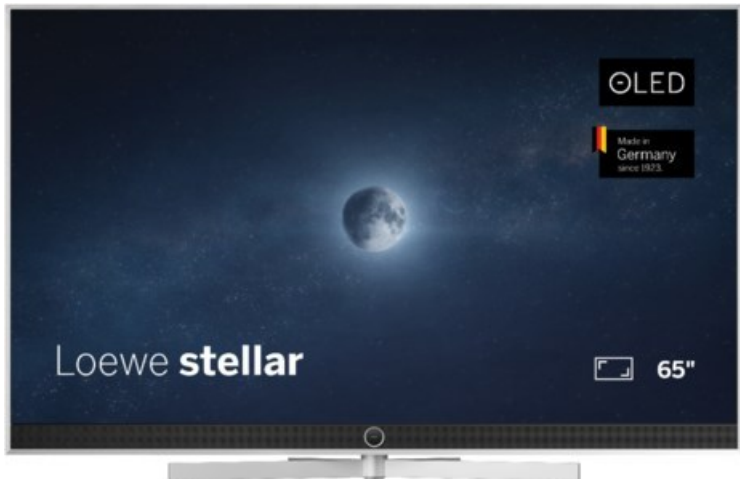

Kompetent. Sympathisch. Nah.

Unsere persönliche Empfehlung für Sie:

Loewe stellar. 65 dr+ | alu brushed/concrete

Artikelnummer 18566

Produkt-Highlights

- Ultra HD OLED Panel mit MLA (Micro Lens Array) & META-Technologie
- Loewe dual channel dr+ mit SSD für Multi-View und Multi-Recording
- Flexible Anschlüsse mit HDMI 2.1 und 144 Hz VRR für schnelles Konsolen-Gaming
- HDR10+ Adaptive Unterstützung
- Super-schnelles und smartes Loewe os mit App-Store und Zugriff eine großen Vielfalt an Video-on-Demand-Diensten für jeden Markt, darunter z.B. Netflix, Disney+, Samsung TV Plus, HD+, Magenta TV und vieles mehr
- 360° Craft-Design mit gebürstetem Alu, echtem Beton und cleveren Konstruktionsdetails
- Dezentos Loewe magic.light und Bodenstandfuß mit magic.motion
- Loewe stellar mini Fernbedienung mit Bluetooth und Sprachsteuerung, inklusive Alexa Skills und Bixby
- Miracast, Apple Airplay und Samsung SmartThings Unterstützung

Produkttyp

- Technologie: OLED

Energieeffizienz / Verbrauchswerte

- Energy Label Version: 2019/2013
- Energieeffizienzklasse: E
- Energieeffizienzspektrum: Spektrum [A bis G]
- Energieverbrauch (kWh/1.000h): 77 kWh/1000h
- Energieverbrauch (HDR-Wiedergabe) (kWh/1.000h): 92 kWh/1000h
- Energieeffizienzklasse (HDR-Wiedergabe): F

Bildeigenschaften

- Auflösung: Ultra HD (4K)

Ausstattung & Technik

- Bildschirmdiagonale: 164 cm
- Bildschirmdiagonale: 65"
- max. Auflösung (Horizontal): 3840
- max. Auflösung (Vertikal): 2160
- Festplattenrekorder
- WLAN Ausstattung: WLAN integriert