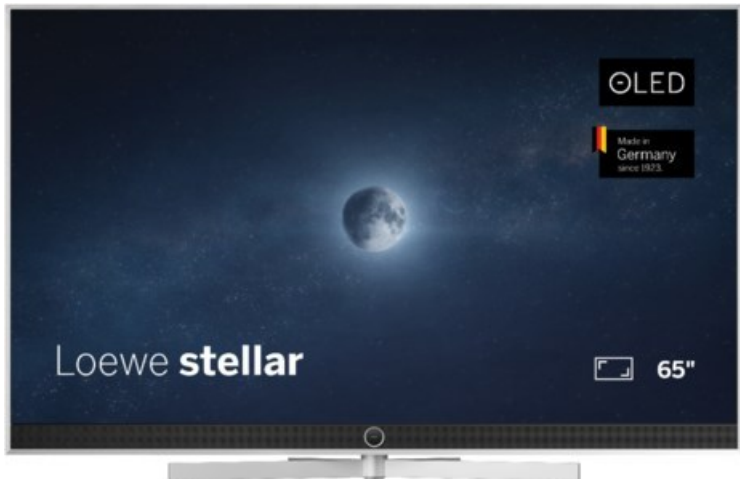

Kompetent. Sympathisch. Nah.

Unsere persönliche Empfehlung für Sie:

Loewe stellar. 65 dr+ | alu brushed/concrete

Artikelnummer 18566

Produkt-Highlights

- Ultra HD OLED Panel mit MLA (Micro Lens Array) & META-Technologie
- Loewe dual channel dr+ mit SSD für Multi-View und Multi-Recording
- Flexible Anschlüsse mit HDMI 2.1 und 144 Hz VRR für schnelles Konsolen-Gaming
- HDR10+ Adaptive Unterstützung
- Super-schnelles und smartes Loewe os mit App-Store und Zugriff eine großen Vielfalt an Video-on-Demand-Diensten für jeden Markt, darunter z.B. Netflix, Disney+, Samsung TV Plus, HD+, Magenta TV und vieles mehr
- 360° Craft-Design mit gebürstetem Alu, echtem Beton und cleveren Konstruktionsdetails
- Dezentos Loewe magic.light und Bodenstandfuß mit magic.motion
- Loewe stellar mini Fernbedienung mit Bluetooth und Sprachsteuerung, inklusive Alexa Skills und Bixby
- Miracast, Apple Airplay und Samsung SmartThings Unterstützung