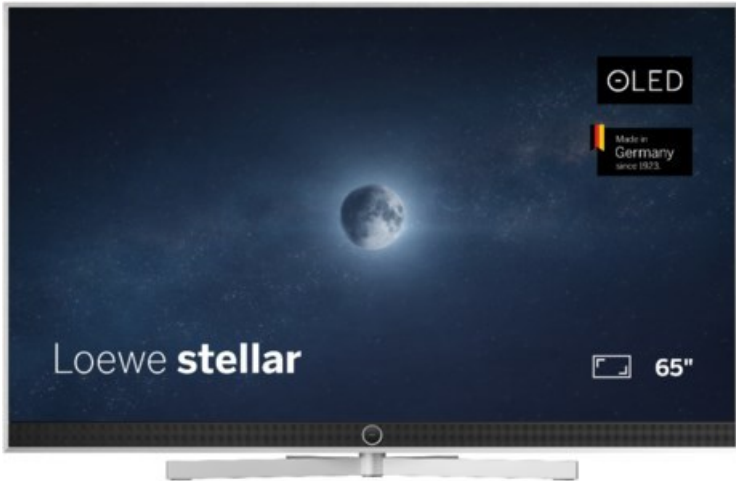

Kompetent. Sympathisch. Nah.

Unsere persönliche Empfehlung für Sie:

Loewe stellar. 65 dr+ | alu brushed/concrete

Artikelnummer 18566

Produkt-Highlights

- Ultra HD OLED Panel mit MLA (Micro Lens Array) & META-Technologie
- Loewe dual channel dr+ mit SSD für Multi-View und Multi-Recording
- Flexible Anschlüsse mit HDMI 2.1 und 144 Hz VRR für schnelles Konsolen-Gaming
- HDR10+ Adaptive Unterstützung
- Super-schnelles und smartes Loewe os mit App-Store und Zugriff eine großen Vielfalt an Video-on-Demand-Diensten für jeden Markt, darunter z.B. Netflix, Disney+, Samsung TV Plus, HD+, Magenta TV und vieles mehr
- 360° Craft-Design mit gebürstetem Alu, echtem Beton und cleveren Konstruktionsdetails
- Dezentos Loewe magic.light und Bodenstandfuß mit magic.motion
- Loewe stellar mini Fernbedienung mit Bluetooth und Sprachsteuerung, inklusive Alexa Skills und Bixby
- Miracast, Apple Airplay und Samsung SmartThings Unterstützung