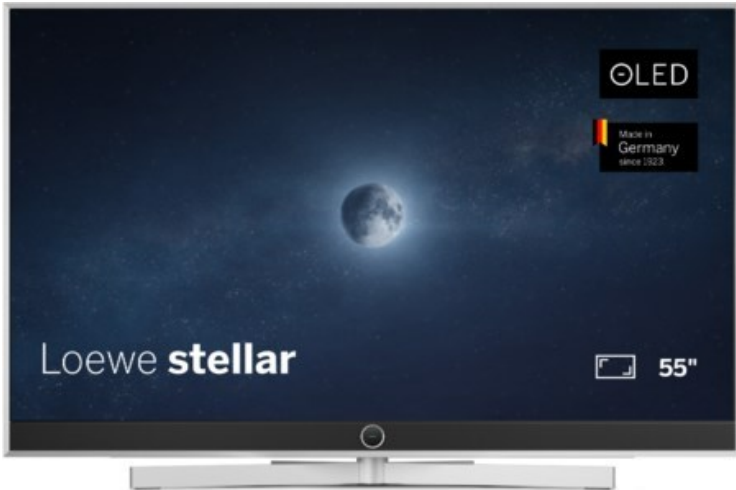

Kompetent. Sympathisch. Nah.

Unsere persönliche Empfehlung für Sie:

Loewe stellar. 55 dr+ | alu brushed/concrete

Artikelnummer 18565

Produkt-Highlights

- Ultra HD OLED Panel mit MLA (Micro Lens Array) & META-Technologie
- Loewe dual channel dr+ mit SSD für Multi-View und Multi-Recording
- Flexible Anschlüsse mit HDMI 2.1 und 144 Hz VRR für schnelles Konsolen-Gaming
- HDR10+ Adaptive Unterstützung
- Super-schnelles und smartes Loewe os mit App-Store und Zugriff eine großen Vielfalt an Video-on-Demand-Diensten für jeden Markt, darunter z.B. Netflix, Disney+, Samsung TV Plus, HD+, Magenta TV und vieles mehr
- 360° Craft-Design mit gebürstetem Alu, echtem Beton und cleveren Konstruktionsdetails
- Dezentres Loewe magic.light und Bodenstandfuß mit magic.motion
- Loewe stellar mini Fernbedienung mit Bluetooth und Sprachsteuerung, inklusive Alexa Skills und Bixby
- Miracast, Apple Airplay und Samsung SmartThings Unterstützung

Produkttyp

- Technologie: OLED

Energieeffizienz / Verbrauchswerte

- Energy Label Version: 2019/2013
- Energieeffizienzklasse: E
- Energieeffizienzspektrum: Spektrum [A bis G]
- Energieverbrauch (kWh/1.000h): 63 kWh/1000h
- Energieverbrauch (HDR-Wiedergabe) (kWh/1.000h): 76 kWh/1000h
- Energieeffizienzklasse (HDR-Wiedergabe): F

Bildeigenschaften

- Auflösung: Ultra HD (4K)

Ausstattung & Technik

- Bildschirmdiagonale: 139 cm

- Bildschirmdiagonale: 55"
- max. Auflösung (Horizontal): 3840
- max. Auflösung (Vertikal): 2160
- Festplattenrekorder
- WLAN Ausstattung: WLAN integriert