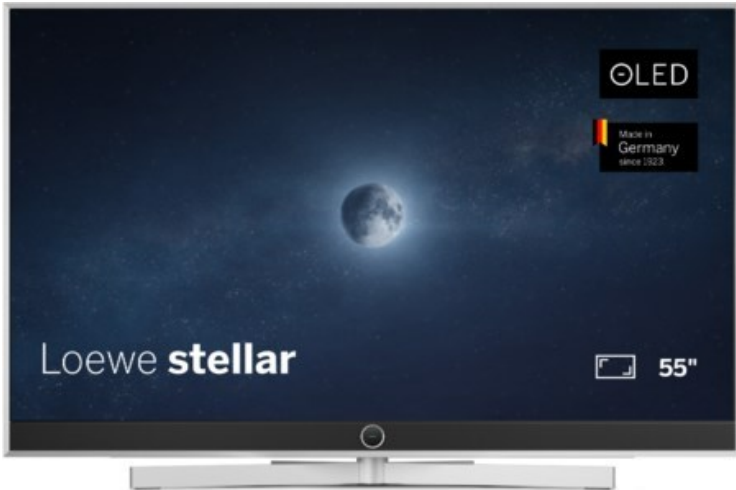

Kompetent. Sympathisch. Nah.

Unsere persönliche Empfehlung für Sie:

Loewe stellar. 55 dr+ | alu brushed/concrete

Artikelnummer 18565

Produkt-Highlights

- Ultra HD OLED Panel mit MLA (Micro Lens Array) & META-Technologie
- Loewe dual channel dr+ mit SSD für Multi-View und Multi-Recording
- Flexible Anschlüsse mit HDMI 2.1 und 144 Hz VRR für schnelles Konsolen-Gaming
- HDR10+ Adaptive Unterstützung
- Super-schnelles und smartes Loewe os mit App-Store und Zugriff eine großen Vielfalt an Video-on-Demand-Diensten für jeden Markt, darunter z.B. Netflix, Disney+, Samsung TV Plus, HD+, Magenta TV und vieles mehr
- 360° Craft-Design mit gebürstetem Alu, echtem Beton und cleveren Konstruktionsdetails
- Dezentos Loewe magic.light und Bodenstandfuß mit magic.motion
- Loewe stellar mini Fernbedienung mit Bluetooth und Sprachsteuerung, inklusive Alexa Skills und Bixby
- Miracast, Apple Airplay und Samsung SmartThings Unterstützung

Produkttyp

- Technologie: OLED

Energieeffizienz / Verbrauchswerte

- Energy Label Version: 2019/2013
- Energieeffizienzklasse: E
- Energieeffizienzspektrum: Spektrum [A bis G]
- Energieverbrauch (kWh/1.000h): 63 kWh/1000h
- Energieverbrauch (HDR-Wiedergabe) (kWh/1.000h): 76 kWh/1000h
- Energieeffizienzklasse (HDR-Wiedergabe): F

Bildeigenschaften

- Auflösung: Ultra HD (4K)

Ausstattung & Technik

- Bildschirmdiagonale: 139 cm

- Bildschirmdiagonale: 55"

- max. Auflösung (Horizontal): 3840
- max. Auflösung (Vertikal): 2160
- Festplattenrekorder
- WLAN Ausstattung: WLAN integriert