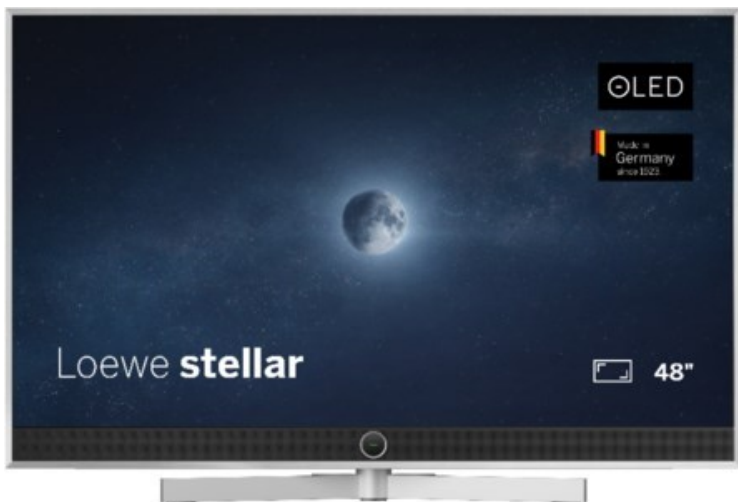

Kompetent. Sympathisch. Nah.

Unsere persönliche Empfehlung für Sie:

Loewe stellar. 48 dr+ | alu brushed/concrete

Artikelnummer 18564

Produkt-Highlights

- Ultra HD OLED Panel mit MLA (Micro Lens Array) & META-Technologie
- Loewe dual channel dr+ mit SSD für Multi-View und Multi-Recording
- Flexible Anschlüsse mit HDMI 2.1 und 144 Hz VRR für schnelles Konsolen-Gaming
- HDR10+ Adaptive Unterstützung
- Super-schnelles und smartes Loewe os mit App-Store und Zugriff eine großen Vielfalt an Video-on-Demand-Diensten für jeden Markt, darunter z.B. Netflix, Disney+, Samsung TV Plus, HD+, Magenta TV und vieles mehr
- 360° Craft-Design mit gebürstetem Alu, echtem Beton und cleveren Konstruktionsdetails
- Dezentres Loewe magic.light und Bodenstandfuß mit magic.motion
- Loewe stellar mini Fernbedienung mit Bluetooth und Sprachsteuerung, inklusive Alexa Skills und Bixby
- Miracast, Apple Airplay und Samsung SmartThings Unterstützung

Produkttyp

- Technologie: OLED

Energieeffizienz / Verbrauchswerte

- Energy Label Version: 2019/2013
- Energieeffizienzklasse: F
- Energieeffizienzspektrum: Spektrum [A bis G]
- Energieverbrauch (kWh/1.000h): 52 kWh/1000h
- Energieverbrauch (HDR-Wiedergabe) (kWh/1.000h): 63 kWh/1000h
- Energieeffizienzklasse (HDR-Wiedergabe): G

Bildeigenschaften

- Auflösung: Ultra HD (4K)

Ausstattung & Technik

- Bildschirmdiagonale: 121 cm

- Bildschirmdiagonale: 48"
- max. Auflösung (Horizontal): 3840
- max. Auflösung (Vertikal): 2160
- Festplattenrekorder
- WLAN Ausstattung: WLAN integriert