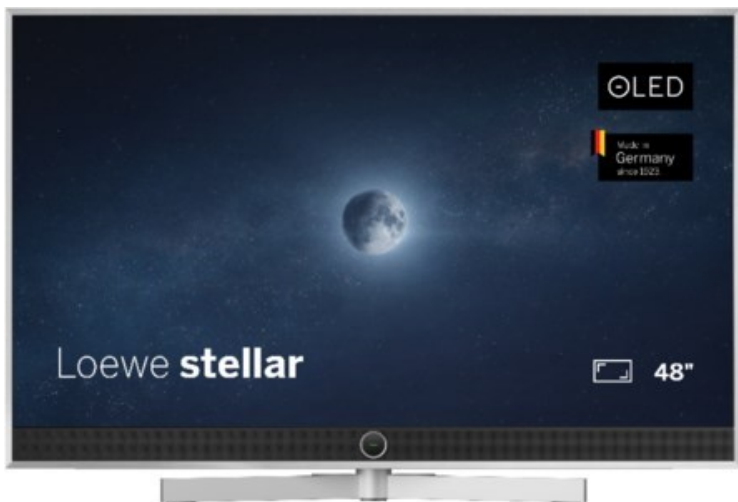

Kompetent. Sympathisch. Nah.

Unsere persönliche Empfehlung für Sie:

Loewe stellar. 48 dr+ | alu brushed/concrete

Artikelnummer 18564

Produkt-Highlights

- Ultra HD OLED Panel mit MLA (Micro Lens Array) & META-Technologie
- Loewe dual channel dr+ mit SSD für Multi-View und Multi-Recording
- Flexible Anschlüsse mit HDMI 2.1 und 144 Hz VRR für schnelles Konsolen-Gaming
- HDR10+ Adaptive Unterstützung
- Super-schnelles und smartes Loewe os mit App-Store und Zugriff eine großen Vielfalt an Video-on-Demand-Diensten für jeden Markt, darunter z.B. Netflix, Disney+, Samsung TV Plus, HD+, Magenta TV und vieles mehr
- 360° Craft-Design mit gebürstetem Alu, echtem Beton und cleveren Konstruktionsdetails
- Dezentos Loewe magic.light und Bodenstandfuß mit magic.motion
- Loewe stellar mini Fernbedienung mit Bluetooth und Sprachsteuerung, inklusive Alexa Skills und Bixby
- Miracast, Apple Airplay und Samsung SmartThings Unterstützung

Produkttyp

- Technologie: OLED

Energieeffizienz / Verbrauchswerte

- Energy Label Version: 2019/2013
- Energieeffizienzklasse: F
- Energieeffizienzspektrum: Spektrum [A bis G]
- Energieverbrauch (kWh/1.000h): 52 kWh/1000h
- Energieverbrauch (HDR-Wiedergabe) (kWh/1.000h): 63 kWh/1000h
- Energieeffizienzklasse (HDR-Wiedergabe): G

Bildeigenschaften

- Auflösung: Ultra HD (4K)

Ausstattung & Technik

- Bildschirmdiagonale: 121 cm

- Bildschirmdiagonale: 48"
- max. Auflösung (Horizontal): 3840
- max. Auflösung (Vertikal): 2160
- Festplattenrekorder
- WLAN Ausstattung: WLAN integriert