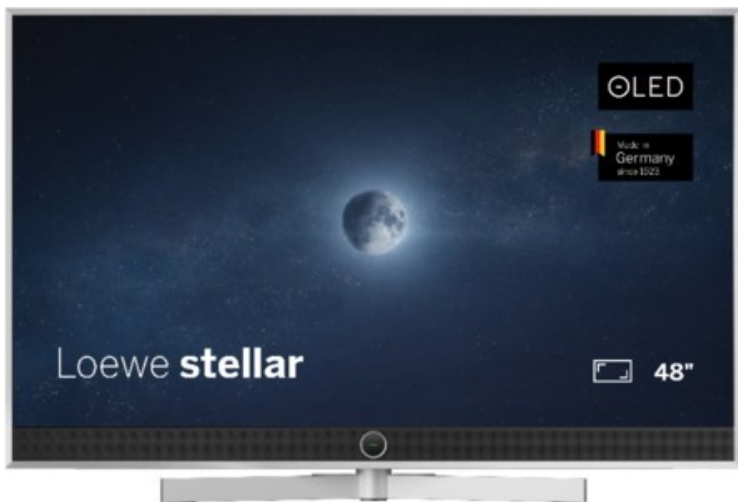

Kompetent. Sympathisch. Nah.

Unsere persönliche Empfehlung für Sie:

Loewe stellar. 48 dr+ | alu brushed/concrete

Artikelnummer 18564

Produkt-Highlights

- Ultra HD OLED Panel mit MLA (Micro Lens Array) & META-Technologie
- Loewe dual channel dr+ mit SSD für Multi-View und Multi-Recording
- Flexible Anschlüsse mit HDMI 2.1 und 144 Hz VRR für schnelles Konsolen-Gaming
- HDR10+ Adaptive Unterstützung
- Super-schnelles und smartes Loewe os mit App-Store und Zugriff eine großen Vielfalt an Video-on-Demand-Diensten für jeden Markt, darunter z.B. Netflix, Disney+, Samsung TV Plus, HD+, Magenta TV und vieles mehr
- 360° Craft-Design mit gebürstetem Alu, echtem Beton und cleveren Konstruktionsdetails
- Dezentenes Loewe magic.light und Bodenstandfuß mit magic.motion
- Loewe stellar mini Fernbedienung mit Bluetooth und Sprachsteuerung, inklusive Alexa Skills und Bixby
- Miracast, Apple Airplay und Samsung SmartThings Unterstützung

Produkttyp

- Technologie: OLED

Energieeffizienz / Verbrauchswerte

- Energy Label Version: 2019/2013
- Energieeffizienzklasse: F
- Energieeffizienzspektrum: Spektrum [A bis G]
- Energieverbrauch (kWh/1.000h): 52 kWh/1000h
- Energieverbrauch (HDR-Wiedergabe) (kWh/1.000h): 63 kWh/1000h
- Energieeffizienzklasse (HDR-Wiedergabe): G

Bildeigenschaften

- Auflösung: Ultra HD (4K)

Ausstattung & Technik

- Bildschirmdiagonale: 121 cm

- Bildschirmdiagonale: 48"
- max. Auflösung (Horizontal): 3840
- max. Auflösung (Vertikal): 2160
- Festplattenrekorder
- WLAN Ausstattung: WLAN integriert