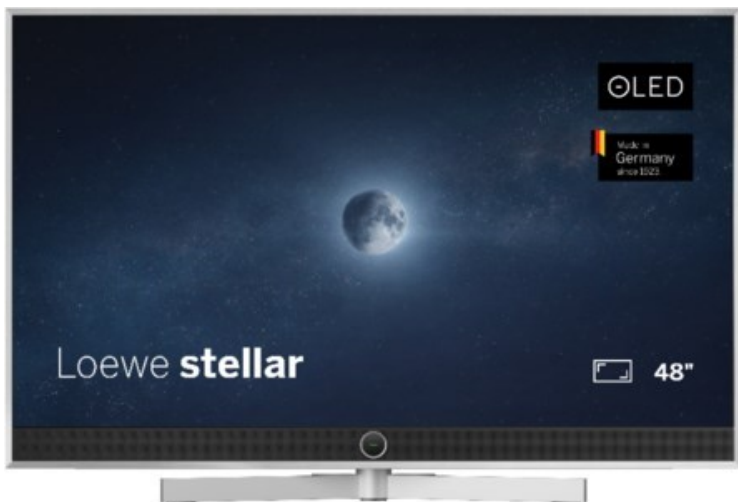

Kompetent. Sympathisch. Nah.

Unsere persönliche Empfehlung für Sie:

Loewe stellar. 48 dr+ | alu brushed/concrete

Artikelnummer 18564

Produkt-Highlights

- Ultra HD OLED Panel mit MLA (Micro Lens Array) & META-Technologie
- Loewe dual channel dr+ mit SSD für Multi-View und Multi-Recording
- Flexible Anschlüsse mit HDMI 2.1 und 144 Hz VRR für schnelles Konsolen-Gaming
- HDR10+ Adaptive Unterstützung
- Super-schnelles und smartes Loewe os mit App-Store und Zugriff eine großen Vielfalt an Video-on-Demand-Diensten für jeden Markt, darunter z.B. Netflix, Disney+, Samsung TV Plus, HD+, Magenta TV und vieles mehr
- 360° Craft-Design mit gebürstetem Alu, echtem Beton und cleveren Konstruktionsdetails
- Dezentos Loewe magic.light und Bodenstandfuß mit magic.motion
- Loewe stellar mini Fernbedienung mit Bluetooth und Sprachsteuerung, inklusive Alexa Skills und Bixby
- Miracast, Apple Airplay und Samsung SmartThings Unterstützung

Produkttyp

- Technologie: OLED

Energieeffizienz / Verbrauchswerte

- Energy Label Version: 2019/2013
- Energieeffizienzklasse: F
- Energieeffizienzspektrum: Spektrum [A bis G]
- Energieverbrauch (kWh/1.000h): 52 kWh/1000h
- Energieverbrauch (HDR-Wiedergabe) (kWh/1.000h): 63 kWh/1000h
- Energieeffizienzklasse (HDR-Wiedergabe): G

Bildeigenschaften

- Auflösung: Ultra HD (4K)

Ausstattung & Technik

- Bildschirmdiagonale: 121 cm

- Bildschirmdiagonale: 48"

- max. Auflösung (Horizontal): 3840
- max. Auflösung (Vertikal): 2160
- Festplattenrekorder
- WLAN Ausstattung: WLAN integriert