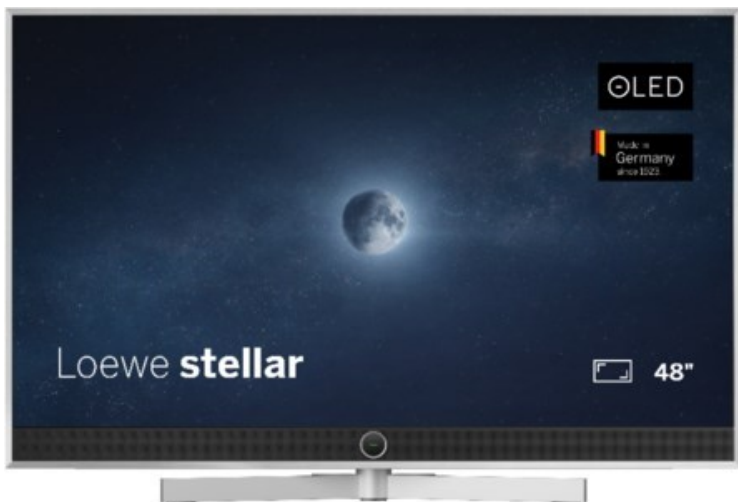

## Loewe stellar. 48 dr+ | alu brushed/concrete

Artikelnummer 18564

### Produkt-Highlights

- Ultra HD OLED Panel mit MLA (Micro Lens Array) & META-Technologie
- Loewe dual channel dr+ mit SSD für Multi-View und Multi-Recording
- Flexible Anschlüsse mit HDMI 2.1 und 144 Hz VRR für schnelles Konsolen-Gaming
- HDR10+ Adaptive Unterstützung
- Super-schnelles und smartes Loewe os mit App-Store und Zugriff eine großen Vielfalt an Video-on-Demand-Diensten für jeden Markt, darunter z.B. Netflix, Disney+, Samsung TV Plus, HD+, Magenta TV und vieles mehr
- 360° Craft-Design mit gebürstetem Alu, echtem Beton und cleveren Konstruktionsdetails
- Dezentos Loewe magic.light und Bodenstandfuß mit magic.motion
- Loewe stellar mini Fernbedienung mit Bluetooth und Sprachsteuerung, inklusive Alexa Skills und Bixby
- Miracast, Apple Airplay und Samsung SmartThings Unterstützung

### Bildeigenschaften

- Auflösung: Ultra HD (4K)

### Ausstattung & Technik

- Bildschirmdiagonale: 121 cm

- Bildschirmdiagonale: 48"
- max. Auflösung (Horizontal): 3840
- max. Auflösung (Vertikal): 2160
- Festplattenrekorder
- WLAN Ausstattung: WLAN integriert