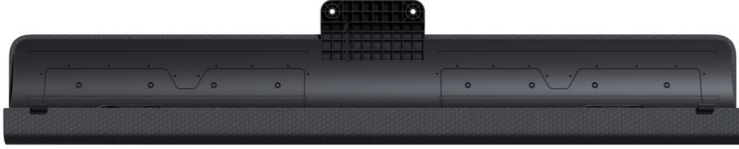

Kompetent. Sympathisch. Nah.

Unsere persönliche Empfehlung für Sie:

Loewe klang bar i | basalt grey

Artikelnummer 18095

Produkt-Highlights

- Musikleistung (W) 80
- Max. Frequenz (Hz) 20000
- Min. Frequenz (Hz) 65
- Für Loewe bild i 48, 55 und 65 Zoll