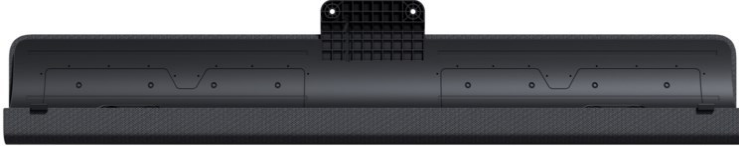

Elektronik Fernandez

Kompetent. Sympathisch. Nah.

Unsere persönliche Empfehlung für Sie:

Loewe klang bar i | basalt grey

Artikelnummer 18095

Produkt-Highlights

- Musikleistung (W) 80
- Max. Frequenz (Hz) 20000
- Min. Frequenz (Hz) 65
- Für Loewe bild i 48, 55 und 65 Zoll