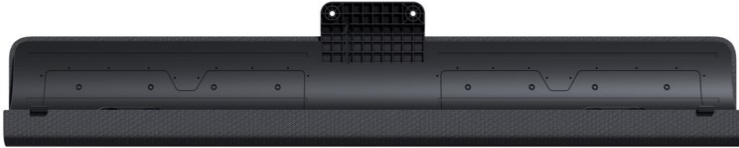

Elektronik Fernandez

Kompetent. Sympathisch. Nah.

Unsere persönliche Empfehlung für Sie:

Loewe klang bar i | basalt grey

Artikelnummer 18095

Produkt-Highlights

- Musikleistung (W) 80
- Max. Frequenz (Hz) 20000
- Min. Frequenz (Hz) 65
- Für Loewe bild i 48, 55 und 65 Zoll

Händler-Kontaktdaten:

Fernandez Elektronik
Bessungerstraße 87
64347 Griesheim
06155 62285
jose@elektronik-fernandez.de
www.IQ-elektronik-Fernandez.de

Unsere Öffnungszeiten:

Montag	09:00 - 13:00 / 14:00 - 18:30
Dienstag	09:00 - 13:00 / 14:00 - 18:30
Donnerstag	09:00 - 13:00 / 14:00 - 18:30
Freitag	09:00 - 13:00 / 14:00 - 18:30
Samstag	09:00 - 13:00