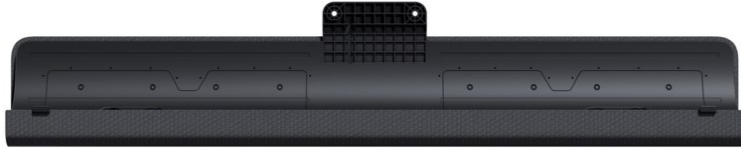

Elektronik Fernandez

Kompetent. Sympathisch. Nah.

Unsere persönliche Empfehlung für Sie:

Loewe klang bar i | basalt grey

Artikelnummer 18095

Produkt-Highlights

- Musikleistung (W) 80
- Max. Frequenz (Hz) 20000
- Min. Frequenz (Hz) 65
- Für Loewe bild i 48, 55 und 65 Zoll