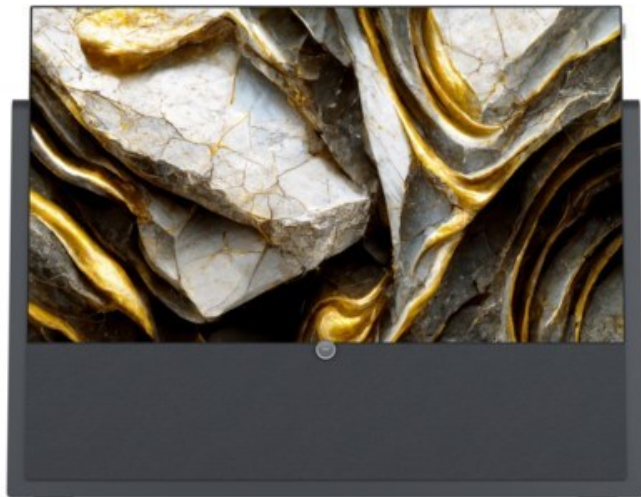

## Loewe iconic v.65 | graphitgrau

Artikelnummer 17416