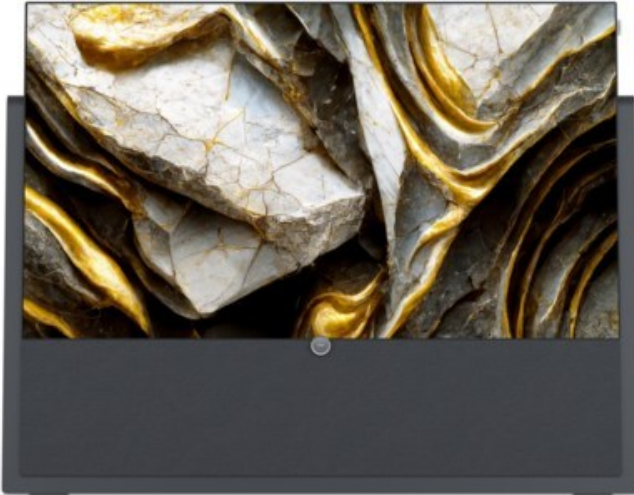

## Loewe iconic v.65 | graphitgrau

Artikelnummer 17416