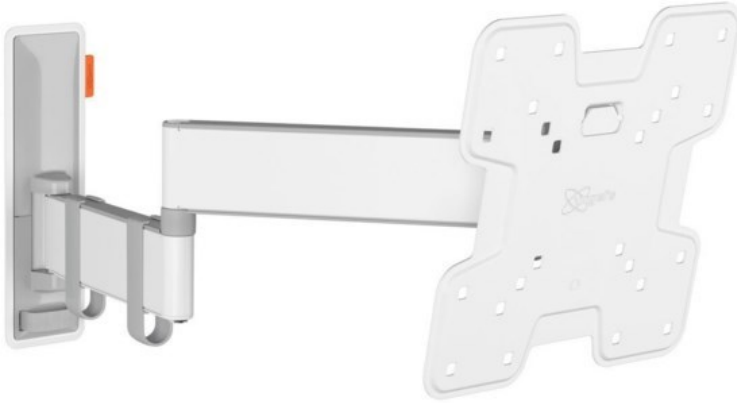

Kompetent. Sympathisch. Nah.

Unsere persönliche Empfehlung für Sie:

Vogels TVM 3245 Full-Motion+ (19-43") | weiss

Artikelnummer 16631

Produkt-Highlights

- Vollbewegliche TV-Wandhalterung für 19-43" Flachbildfernseher
- VESA-Standard: 75mm x 75mm bis 200mm x 200mm
- Drehbar um bis zu 180°
- Neigbar um bis zu 20°
- Bis zu 15 kg (max.) Tragkraft
- Sanfte OneFinger-Bewegung
- Inklusive Kabelklemme: Führen Sie Ihre Kabel vom Fernseher zur Wand
- Konzipiert für den intensiven Gebrauch