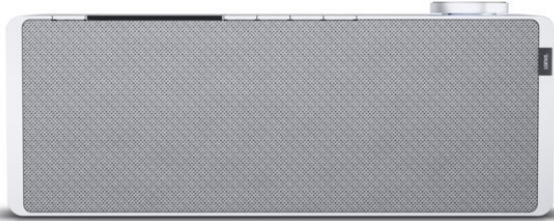

Kompetent. Sympathisch. Nah.

Unsere persönliche Empfehlung für Sie:

Loewe klang s1 | light grey

Artikelnummer 16338

Produkt-Highlights

- Kraftvoller Klang
- DAB+ Tuner
- Internet Radio
- Musik Streaming
- Bluetooth
- Großes Display
- Elegant und schlank

Schnittstellen

- WLAN-Schnittstelle
- Bluetooth Schnittstelle

Gehäuseeigenschaften

- Farbe: grau

Händler-Kontaktdaten:

Fernandez Elektronik
Bessungerstraße 87
64347 Griesheim
06155 62285
jose@elektronik-fernandez.de
www.IQ-elektronik-Fernandez.de