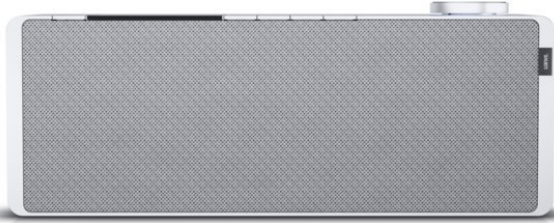

Kompetent. Sympathisch. Nah.

Unsere persönliche Empfehlung für Sie:

Loewe klang s1 | light grey

Artikelnummer 16338

Produkt-Highlights

- Kraftvoller Klang
- DAB+ Tuner
- Internet Radio
- Musik Streaming
- Bluetooth
- Großes Display
- Elegant und schlank

USB

Schnittstellen

- WLAN-Schnittstelle
- Bluetooth Schnittstelle

Gehäuseeigenschaften

- Farbe: grau

Händler-Kontaktdaten:

Fernandez Elektronik
Bessungerstraße 87
64347 Griesheim
06155 62285
jose@elektronik-fernandez.de
www.IQ-elektronik-Fernandez.de