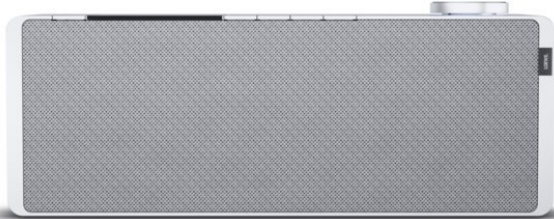

Kompetent. Sympathisch. Nah.

Unsere persönliche Empfehlung für Sie:

Loewe klang s1 | light grey

Artikelnummer 16338

Produkt-Highlights

- Kraftvoller Klang
- DAB+ Tuner
- Internet Radio
- Musik Streaming
- Bluetooth
- Großes Display
- Elegant und schlank

Schnittstellen

- WLAN-Schnittstelle
- Bluetooth Schnittstelle

Gehäuseeigenschaften

- Farbe: grau

Händler-Kontaktdaten:

Fernandez Elektronik
Bessungerstraße 87
64347 Griesheim
06155 62285
jose@elektronik-fernandez.de
www.IQ-elektronik-Fernandez.de