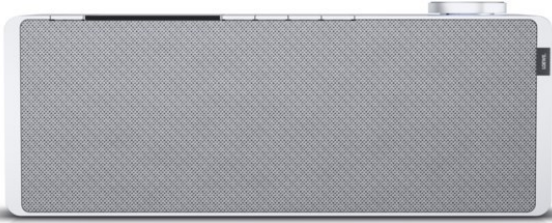

## Loewe klang s1 | light grey

Artikelnummer 16338

### Produkt-Highlights

- Kraftvoller Klang
- DAB+ Tuner
- Internet Radio
- Musik Streaming
- Bluetooth
- Großes Display
- Elegant und schlank

USB

### Gehäuseeigenschaften

- Farbe: grau