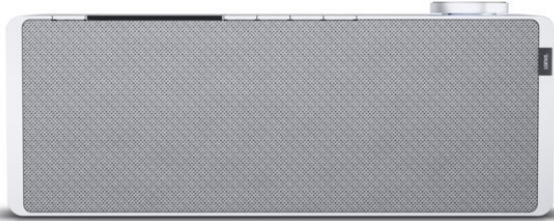

Kompetent. Sympathisch. Nah.

Unsere persönliche Empfehlung für Sie:

Loewe klang s1 | light grey

Artikelnummer 16338

Produkt-Highlights

- Kraftvoller Klang
- DAB+ Tuner
- Internet Radio
- Musik Streaming
- Bluetooth
- Großes Display
- Elegant und schlank

USB

Schnittstellen

- WLAN-Schnittstelle
- Bluetooth Schnittstelle

Gehäuseeigenschaften

- Farbe: grau

Händler-Kontaktdaten:

Fernandez Elektronik
Bessungerstraße 87
64347 Griesheim
06155 62285
jose@elektronik-fernandez.de
www.IQ-elektronik-Fernandez.de