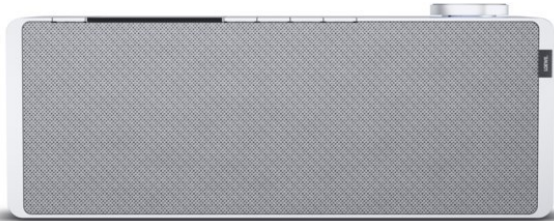

Kompetent. Sympathisch. Nah.

Unsere persönliche Empfehlung für Sie:

Loewe klang s1 | light grey

Artikelnummer 16338

Produkt-Highlights

- Kraftvoller Klang
- DAB+ Tuner
- Internet Radio
- Musik Streaming
- Bluetooth
- Großes Display
- Elegant und schlank

USB

Schnittstellen

- WLAN-Schnittstelle
- Bluetooth Schnittstelle

Gehäuseeigenschaften

- Farbe: grau

Händler-Kontaktdaten:

Fernandez Elektronik
Bessungerstraße 87
64347 Griesheim
06155 62285
jose@elektronik-fernandez.de
www.IQ-elektronik-Fernandez.de