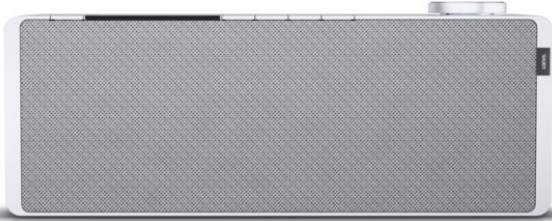

Kompetent. Sympathisch. Nah.

Unsere persönliche Empfehlung für Sie:

Loewe klang s1 | light grey

Artikelnummer 16338

Produkt-Highlights

- Kraftvoller Klang
- DAB+ Tuner
- Internet Radio
- Musik Streaming
- Bluetooth
- Großes Display
- Elegant und schlank

Schnittstellen

- WLAN-Schnittstelle
- Bluetooth Schnittstelle

Gehäuseeigenschaften

- Farbe: grau

Händler-Kontaktdaten:

Fernandez Elektronik
Bessungerstraße 87
64347 Griesheim
06155 62285
jose@elektronik-fernandez.de
www.IQ-elektronik-Fernandez.de