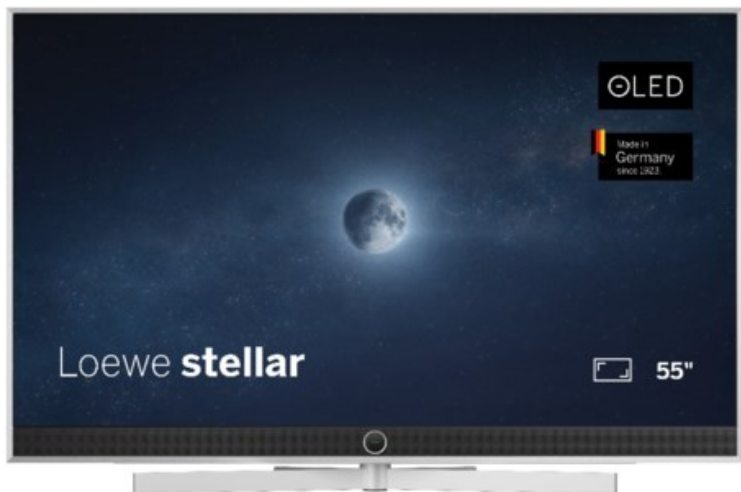

Kompetent. Sympathisch. Nah.

Unsere persönliche Empfehlung für Sie:

Loewe stellar. 55 dr+ | alu brushed/alu

Artikelnummer 18833

Produkt-Highlights

- Ultra HD OLED Panel mit MLA (Micro Lens Array) & META-Technologie
- Loewe dual channel dr+ mit SSD für Multi-View und Multi-Recording
- Flexible Anschlüsse mit HDMI 2.1 und 144 Hz VRR für schnelles Konsolen-Gaming
- HDR10+ Adaptive Unterstützung
- Super-schnelles und smartes Loewe os mit App-Store und Zugriff eine großen Vielfalt an Video-on-Demand-Diensten für jeden Markt, darunter z.B. Netflix, Disney+, Samsung TV Plus, HD+, Magenta TV und vieles mehr
- 360° Craft-Design mit gebürstetem Alu und cleveren Konstruktionsdetails
- Dezentres Loewe magic.light und Bodenstandfuß mit magic.motion
- Loewe stellar mini Fernbedienung mit Bluetooth und Sprachsteuerung, inklusive Alexa Skills und Bixby
- Miracast, Apple Airplay und Samsung SmartThings Unterstützung

Produkttyp

- Technologie: OLED

Energieeffizienz / Verbrauchswerte

- Energy Label Version: 2019/2013
- Energieeffizienzklasse: E
- Energieeffizienzspektrum: Spektrum [A bis G]
- Energieverbrauch (kWh/1.000h): 63 kWh/1000h
- Energieverbrauch (HDR-Wiedergabe) (kWh/1.000h): 76 kWh/1000h
- Energieeffizienzklasse (HDR-Wiedergabe): F

Bildeigenschaften

- Auflösung: Ultra HD (4K)

Ausstattung & Technik

- Bildschirmdiagonale: 139 cm

- Bildschirmdiagonale: 55"
- max. Auflösung (Horizontal): 3840
- max. Auflösung (Vertikal): 2160
- Festplattenrekorder
- WLAN Ausstattung: WLAN integriert