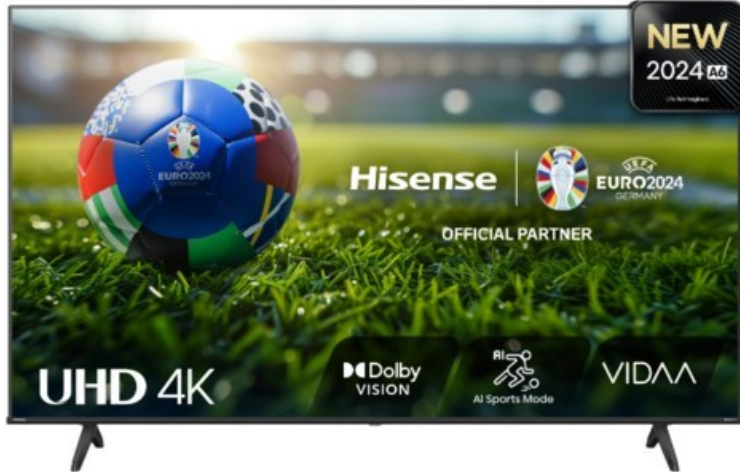

Kompetent. Sympathisch. Nah.

Unsere persönliche Empfehlung für Sie:

Hisense 85A6N

Artikelnummer 18671

Produkt-Highlights

- 4K UHD LED-TV mit Local Dimming
- Dolby Vision
- HDR10+ & Filmmaker Modus
- UHD AI Upscaling Technologie
- Personalisierbare VIDAA U7.6 Smart TV Benutzeroberfläche
- alexa built-in & VIDAA Voice Sprachassistenten
- Game Mode Plus
- Content Share (Android / iOS) & VIDAA (Mobile App für Android / iOS)
- DVB-T2/-C/-S2 Triple Tuner, 3x HDMI 2.1, 2x USB, CI+, A/V-Eingang (Composite), Digitaler Audio-Ausgang (S/PDIF), LAN, WLAN & Bluetooth integriert

Bildeigenschaften

- Auflösung: Ultra HD (4K)
- Hintergrundbeleuchtung: LED
- HDR 10+ Wiedergabe

Ausstattung & Technik

- Bildschirmdiagonale: 215 cm

- Bildschirmdiagonale: 85"
- max. Auflösung (Horizontal): 3840
- max. Auflösung (Vertikal): 2160
- WLAN Ausstattung: WLAN integriert