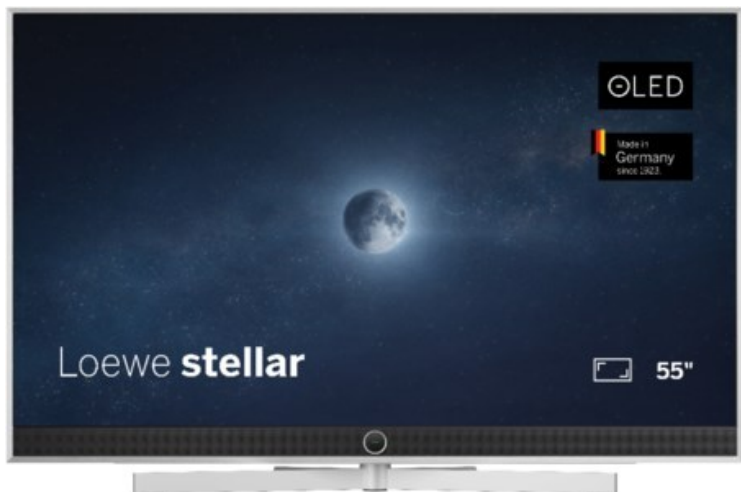

Kompetent. Sympathisch. Nah.

Unsere persönliche Empfehlung für Sie:

Loewe stellar. 55 dr+ | alu brushed/alu

Artikelnummer 18833

Produkt-Highlights

- Ultra HD OLED Panel mit MLA (Micro Lens Array) & META-Technologie
- Loewe dual channel dr+ mit SSD für Multi-View und Multi-Recording
- Flexible Anschlüsse mit HDMI 2.1 und 144 Hz VRR für schnelles Konsolen-Gaming
- HDR10+ Adaptive Unterstützung
- Super-schnelles und smartes Loewe os mit App-Store und Zugriff eine großen Vielfalt an Video-on-Demand-Diensten für jeden Markt, darunter z.B. Netflix, Disney+, Samsung TV Plus, HD+, Magenta TV und vieles mehr
- 360° Craft-Design mit gebürstetem Alu und cleveren Konstruktionsdetails
- Dezentos Loewe magic.light und Bodenstandfuß mit magic.motion
- Loewe stellar mini Fernbedienung mit Bluetooth und Sprachsteuerung, inklusive Alexa Skills und Bixby
- Miracast, Apple Airplay und Samsung SmartThings Unterstützung

Produkttyp

- Technologie: OLED

Energieeffizienz / Verbrauchswerte

- Energy Label Version: 2019/2013
- Energieeffizienzklasse: E
- Energieeffizienzspektrum: Spektrum [A bis G]
- Energieverbrauch (kWh/1.000h): 63 kWh/1000h
- Energieverbrauch (HDR-Wiedergabe) (kWh/1.000h): 76 kWh/1000h
- Energieeffizienzklasse (HDR-Wiedergabe): F

Bildeigenschaften

- Auflösung: Ultra HD (4K)

Ausstattung & Technik

- Bildschirmdiagonale: 139 cm

- Bildschirmdiagonale: 55"
- max. Auflösung (Horizontal): 3840
- max. Auflösung (Vertikal): 2160
- Festplattenrekorder
- WLAN Ausstattung: WLAN integriert