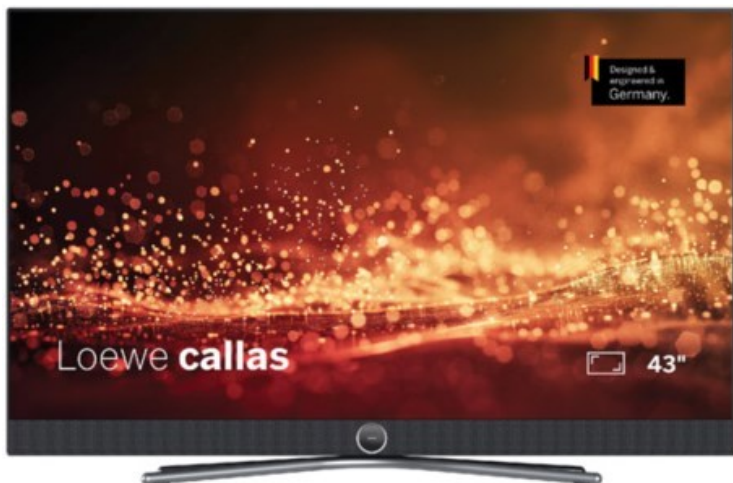

Kompetent. Sympathisch. Nah.

Unsere persönliche Empfehlung für Sie:

Loewe callas 43 | basaltgrau

Artikelnummer 18777

Produkt-Highlights

- Ultra HD-Auflösung mit HDR und Dolby Vision
- Flexible USB-Aufnahme mit Timeshift und EPG-Programmierung
- Super-schnelles Loewe os mit komfortabler Loewe remote
- Smart Entertainment mit komfortablem Streaming
- Integrierte nach vorne gerichtete Soundbar für beste Sprachverständlichkeit
- Übertreffendes Klangerlebnis mit Dolby Atmos
- Unterstützung von Alexa Skills, Miracast, Apple AirPlay und DTS Play-Fi
- Ausgefeiltes 360° Design mit drehbarem Tischfuß in Chrom
- Modulare Aufstellösungen für Tisch, Boden oder Wand für jede Wohnsituation

Bildeigenschaften

- Auflösung: Ultra HD (4K)
- Hintergrundbeleuchtung: Edge-LED
- HDR Wiedergabe

Ausstattung & Technik

- Bildschirmdiagonale: 108 cm
- Bildschirmdiagonale: 43"
- max. Auflösung (Horizontal): 3840
- max. Auflösung (Vertikal): 2160
- WLAN Ausstattung: WLAN integriert