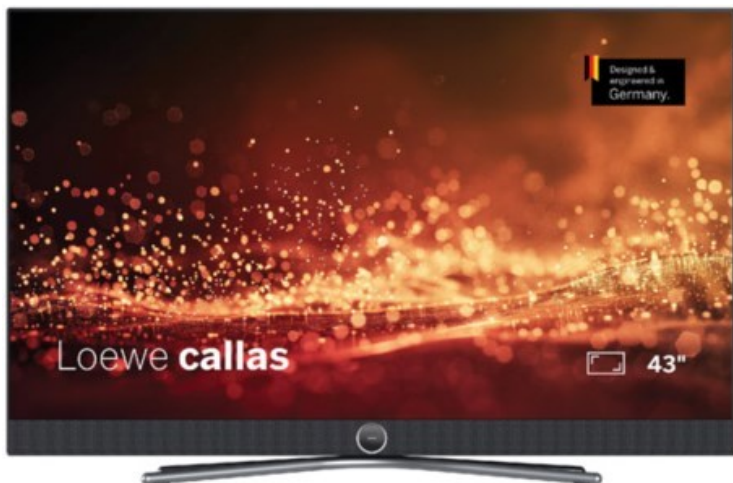

Loewe callas 43 | basaltgrau

Artikelnummer 18777

Produkt-Highlights

- Ultra HD-Auflösung mit HDR und Dolby Vision
- Flexible USB-Aufnahme mit Timeshift und EPG-Programmierung
- Super-schnelles Loewe os mit komfortabler Loewe remote
- Smart Entertainment mit komfortablem Streaming
- Integrierte nach vorne gerichtete Soundbar für beste Sprachverständlichkeit
- Übertreffendes Klangerlebnis mit Dolby Atmos
- Unterstützung von Alexa Skills, Miracast, Apple AirPlay und DTS Play-Fi
- Ausgefeiltes 360° Design mit drehbarem Tischfuß in Chrom
- Modulare Aufstellösungen für Tisch, Boden oder Wand für jede Wohnsituation

Bildeigenschaften

- Auflösung: Ultra HD (4K)
- Hintergrundbeleuchtung: Edge-LED
- HDR Wiedergabe

Ausstattung & Technik

- Bildschirmdiagonale: 108 cm
- Bildschirmdiagonale: 43"
- max. Auflösung (Horizontal): 3840
- max. Auflösung (Vertikal): 2160
- WLAN Ausstattung: WLAN integriert