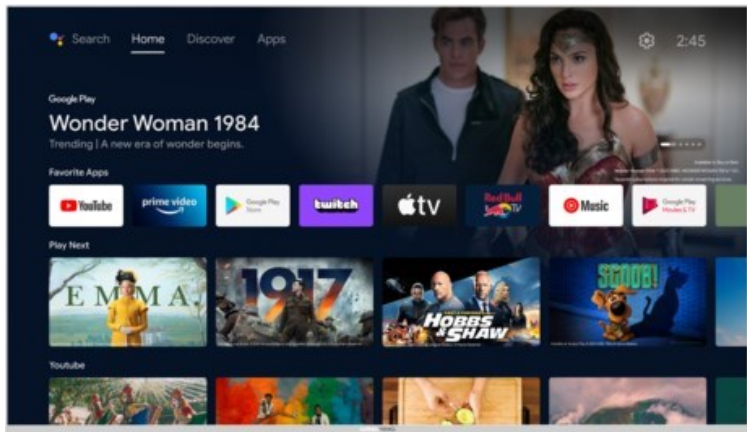

Grundig 40 CFA 6390 Zürich | silber

Artikelnummer 18053

Produkt-Highlights

- 1.920 x 1.080 Full-HD LED-TV
- DVB-T2 HD /-C /-S2 Triple Tuner
- 600 Hz PPR (Picture Perfection Rate)
- Android TV mit Zugriff auf Google Play Store Inhalte & Streaming Dienste
- Chromecast built-in
- Magic Fidelity Soundtechnologie
- USB-Recording (PVR) & Time-Shift
- Wiedergabe von Medien-Dateien über USB Eingang
- 2x HDMI, 1x USB, CI+, Digitaler Audio-Ausgang (optisch), Kopfhörer-Ausgang, LAN, WLAN & Bluetooth integriert

Bildeigenschaften

- Auflösung: Full HD
- Hintergrundbeleuchtung: LED
- HDR Wiedergabe

Ausstattung & Technik

- Bildschirmdiagonale: 100 cm
- Bildschirmdiagonale: 40"

- max. Auflösung (Horizontal): 1920
- max. Auflösung (Vertikal): 1080
- WLAN Ausstattung: WLAN integriert

Multimedia/Empfang

- Tuner: DVB-T2 Tuner, DVB-C Tuner, DVB-S2 Tuner
- USB-Aufnahme Funktion
- TimeShift
- USB-Medienwiedergabe
- Smart-TV: Online Videodienste, Online Apps erhältlich

Bedienung

- steuerbar über Smartphone/Tablet