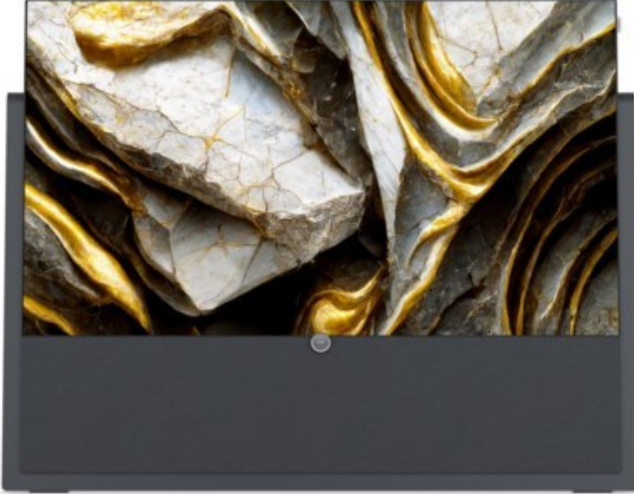

Kompetent. Sympathisch. Nah.

Unsere persönliche Empfehlung für Sie:

Loewe iconic v.55 | graphitgrau

Artikelnummer 17415

Produkt-Highlights

- 3.840 x 2.160 4K Ultra-HD OLED-TV
- DVB-T2 HD /-C /-S2 Tuner mit Dual-Channel-Konzept
- HDR (HLG, HDR10, Dolby Vision) & WCG (Wide Color Gamut)
- Loewe dr+ System mit 1 TB Festplatte
- 3.1-Soundbar mit 360 W Gesamtmusikleistung (klang bar3 mr)
- Mimi Sound Personalization für beste Sprachverständlichkeit
- Loewe assist Fernbedienung und Easy TV Mode
- Inkl. Amazon Fire TV Stick 4K Max
- 4x HDMI (2.0b), 3x USB (2x USB 3.0), 2x CI+, Audio-Ausgang (3,5mm), Mini-TOSLINK, LAN, WLAN & Bluetooth integriert

Bildeigenschaften

- Auflösung: Ultra HD (4K)
- HDR Wiedergabe

Ausstattung & Technik

- Bildschirmdiagonale: 139 cm

- Bildschirmdiagonale: 55"
- max. Auflösung (Horizontal): 3840
- max. Auflösung (Vertikal): 2160
- WLAN Ausstattung: WLAN integriert