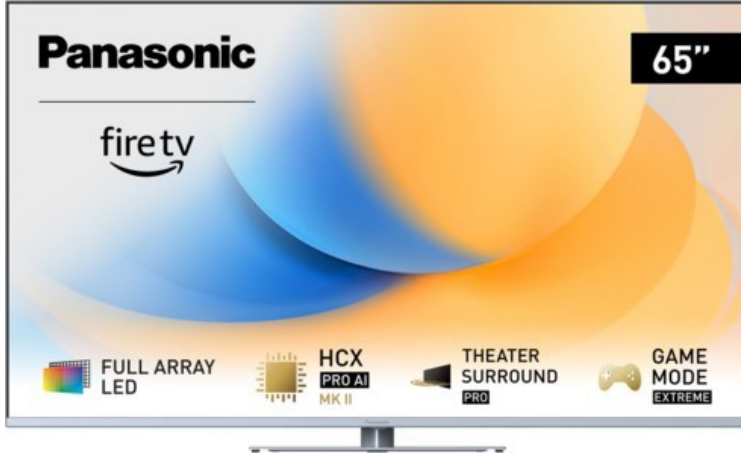

Werner Friedrich

Kompetent. Sympathisch. Nah.

Unsere persönliche Empfehlung für Sie:

Panasonic TV-65W93AE6 | silber

Artikelnummer 18610

Produkt-Highlights

- Full-Array-LED-Hintergrundbeleuchtung mit Dimmung - Hoher Kontrast und Helligkeit, tiefes Schwarz
- HCX PRO AI Processor MK II - Hervorragende Bild- und Tonqualität dank KI-Optimierung und 144 Hz
- Theater Surround Pro - Premium-Heimkino-Sounderlebnis mit verschiedenen Klangmodi und Dolby Atmos®
- Game Mode Extreme - Perfektes Spielerlebnis mit Game Control Board, reduzierter Reaktionszeit, HDMI2.1 VRR/HFR/ALLM
- Multi HDR Ultimate - Unterstützt alle wichtigen HDR-Formate wie Dolby Vision IQ und HDR10+ Adaptive
- Panasonic Premium Fire TV - Intuitive Bedienbarkeit mit personalisierter Bedienung und Empfehlungen für Inhalte

Produkttyp

- Technologie: LCD

Energieeffizienz / Verbrauchswerte

- Energy Label Version: 2019/2013
- Energieeffizienzklasse: G
- Energieeffizienzspektrum: Spektrum [A bis G]
- Energieverbrauch (kWh/1.000h): 112 kWh/1000h
- Energieverbrauch (HDR-Wiedergabe) (kWh/1.000h): 232 kWh/1000h
- Energieeffizienzklasse (HDR-Wiedergabe): G

Bildeigenschaften

- Auflösung: Ultra HD (4K)
- Hintergrundbeleuchtung: LED

Ausstattung & Technik

- Bildschirmdiagonale: 164 cm
- Bildschirmdiagonale: 65"
- max. Auflösung (Horizontal): 3840

- max. Auflösung (Vertikal): 2160
- Bildfrequenz: 120 Hz
- WLAN Ausstattung: WLAN integriert