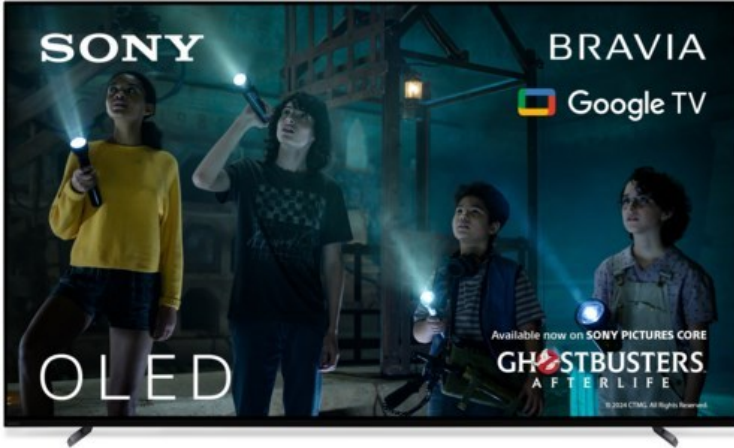

Werner Friedrich

Kompetent. Sympathisch. Nah.

Unsere persönliche Empfehlung für Sie:

Sony XR-77A80L | titanschwarz

Artikelnummer 17939

Produkt-Highlights

- 4K OLED-TV mit XR OLED Contrast Pro Technologie
- Cognitive Processor XR, XR 4K Upscaling, XR Triluminos Pro, XR Clear Image
- Dolby Vision, Netflix Calibrated Mode, IMAX Enhanced, HDR10, HLG
- Google TV mit Google Assistant und Zugang zu Mediatheken, YouTube sowie Google Play (Apps, Spiele, uvm.)
- Streaming Service BRAVIA CORE™ integriert
- VoD Services: u.a. Netflix, Amazon Prime Video, Disney+, Apple TV+, MagentaTV, Joyn, DAZN, Sky Ticket uvm
- Chromecast Built-in, Apple AirPlay/Apple HomeKit, kompatibel mit Amazon Alexa, TV SideView™ App für (Android/iOS)
- Acoustic Surface Audio+ & Dolby Atmos
- Gaming-Menü

Bildeigenschaften

- Auflösung: Ultra HD (4K)
- HDR Wiedergabe

Ausstattung & Technik

- Bildschirmdiagonale: 195 cm
- Bildschirmdiagonale: 77"

- max. Auflösung (Horizontal): 3840
- max. Auflösung (Vertikal): 2160
- WLAN Ausstattung: WLAN integriert