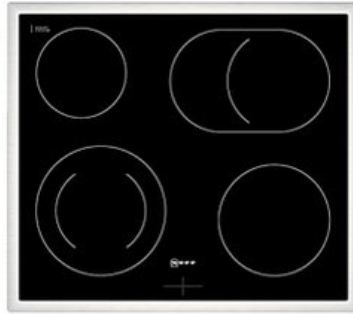

Werner Friedrich

Kompetent. Sympathisch. Nah.

Unsere persönliche Empfehlung für Sie:

Neff EDX4PB

Artikelnummer 18730

A

Produkt-Highlights

- **CircoTherm®**: einzigartiges Heißluftsystem, mit dem Sie auf bis zu drei Ebenen gleichzeitig backen können
- **Pyrolyse-Selbstreinigung** – Ihr Backofen reinigt sich selbst
- **Manuelles EasyClean** – die einfache und minutenschnelle Reinigung des Backofens
- **LED-Display** – kontrastreich und gut lesbar
- 4 HighSpeed-Heizkörper
- 1 Zweikreis-Kochzone
- 1 Bräterzone
- Restwärmeanzeige je Kochzone
- Kochzonen: 1 x Ø 210 mm, 145 mm, 1 kW, 2.2 kW; 1 x Ø 145 mm, 1.2 kW; 1 x Ø 180 mm, 2 kW; 1 x Ø 265 mm, 170 mm, 2.4 kW, 1.6 kW

Produkttyp

- Produkttyp: Einbaugeräte Set

Energieeffizienz / Verbrauchswerte

- Energieeffizienzklasse: A
- Energieeffizienzspektrum: Spektrum [A+++ bis D]
- Energieverbrauch bei Heißluft/Umluft: 0,81 kWh
- Energieverbrauch konventionell: 0,99 kWh
- Innenraum-Volumen: 71 l
- Backrohrvolumen: Large

- Anzahl der Garräume: 1
- Wärmequelle: Elektro

Ausstattung & Technik

- Elektronik Uhr

Gehäuseeigenschaften

- versenkbare Schalter
- Breite (Kochfeld): 58,30 cm
- Höhe (Kochfeld): 4,60 cm

- Tiefe (Kochfeld): 51,30 cm
- Gewicht (Kochfeld): 7 kg
- Breite (Backofen): 59,40 cm
- Höhe (Backofen): 59,50 cm
- Tiefe (Backofen): 54,80 cm
- Gewicht (Backofen): 37,90 kg
- Farbe: schwarz