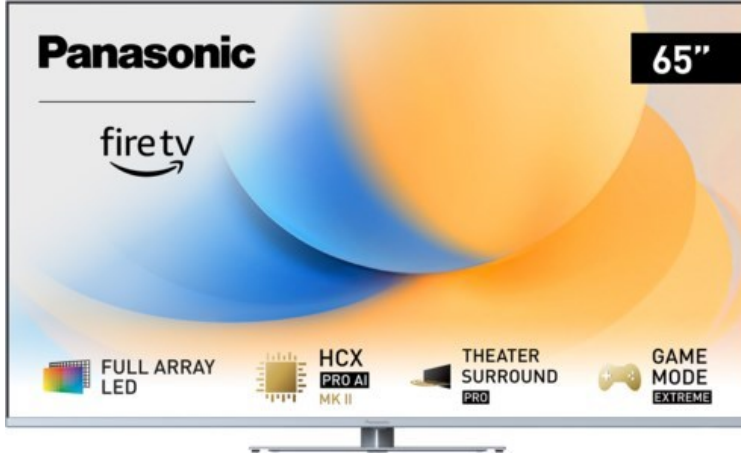

## Panasonic TV-65W93AE6 | silber

Artikelnummer 18610

### Produkt-Highlights

- Full-Array-LED-Hintergrundbeleuchtung mit Dimmung - Hoher Kontrast und Helligkeit, tiefes Schwarz
- HCX PRO AI Processor MK II - Hervorragende Bild- und Tonqualität dank KI-Optimierung und 144 Hz
- Theater Surround Pro - Premium-Heimkino-Sounderlebnis mit verschiedenen Klangmodi und Dolby Atmos®
- Game Mode Extreme - Perfektes Spielerlebnis mit Game Control Board, reduzierter Reaktionszeit, HDMI2.1 VRR/HFR/ALLM
- Multi HDR Ultimate - Unterstützt alle wichtigen HDR-Formate wie Dolby Vision IQ und HDR10+ Adaptive
- Panasonic Premium Fire TV - Intuitive Bedienbarkeit mit personalisierter Bedienung und Empfehlungen für Inhalte

### Bildeigenschaften

- Auflösung: Ultra HD (4K)
- Hintergrundbeleuchtung: LED

### Ausstattung & Technik

- Bildschirmdiagonale: 164 cm
- Bildschirmdiagonale: 65"
- max. Auflösung (Horizontal): 3840

- max. Auflösung (Vertikal): 2160
- Bildfrequenz: 120 Hz
- WLAN Ausstattung: WLAN integriert