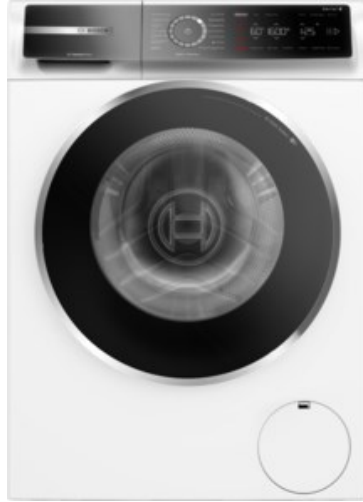

Werner Friedrich

Kompetent. Sympathisch. Nah.

Unsere persönliche Empfehlung für Sie:

Bosch WGB2440H0 | weiss

Artikelnummer 17849

Produkt-Highlights

- **Iron Assist:** reduziert Knitterfalten bis zu 50%.
- **Home Connect:** Smart vernetzte Hausgeräte erleichtern den Alltag.
- **Mini Load:** schnelles und effizientes Waschen von Einzelteilen
- Mit Easy Start schnell zum optimalen Waschprogramm.
- **Fernüberwachung und Steuerung:** Kontrolliere und bediene deine Waschmaschine von unterwegs.

Produkttyp

- Bauart: Stand-Waschmaschine

Energieeffizienz / Verbrauchswerte

- Energy Label Version: 2019/2014
- Energieeffizienzklasse: A
- Energieeffizienzspektrum: Spektrum [A bis G]
- Schleudereffizienzklasse: B
- Programmdauer des Eco-Programms: 228 Min.
- Betriebsgeräusch Schleudern: 70 dB(A)
- Geräuschemissionsklasse: A
- gewichteter Wasserverbrauch pro Betriebszyklus (Waschen): 50 l

- gewichteter Energieverbrauch pro 100 Betriebszyklen: 40 kWh

Ausstattung & Technik

- Fassungsvermögen Wäsche: 9 kg
- U/Min. in der max. Schleuderstufe: 1400 Upm
- Trommel-Ausführung: Edelstahl-Trommel, Schontrommel
- Startzeitvorwahl
- Restzeitanzeige
- Handwasch-Programm für Wolle

Gehäuseeigenschaften

- Höhe: 84,50 cm

- Breite: 59,80 cm
- Tiefe: 59 cm
- Gewicht: 82,60 kg
- Breite mit Verpackung: 64 cm
- Höhe mit Verpackung: 87,50 cm
- Tiefe mit Verpackung: 67,50 cm
- Gewicht mit Verpackung: 83,60 kg
- Farbe: weiß