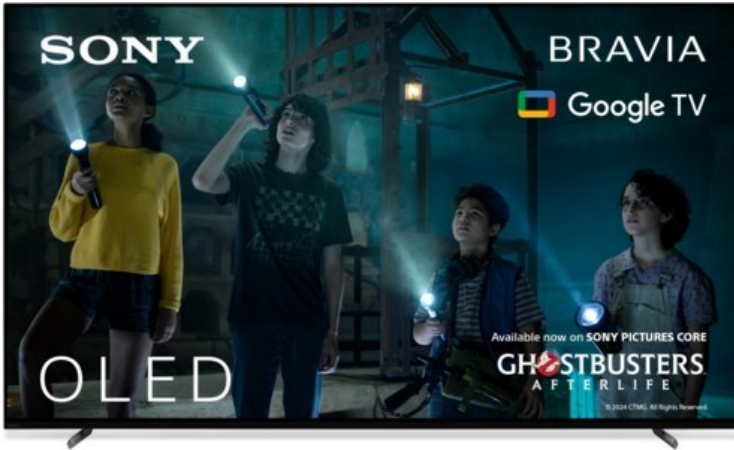

Werner Friedrich

Kompetent. Sympathisch. Nah.

Unsere persönliche Empfehlung für Sie:

Sony XR-77A80L | titanschwarz

Artikelnummer 17939

Produkt-Highlights

- 4K OLED-TV mit XR OLED Contrast Pro Technologie
- Cognitive Processor XR, XR 4K Upscaling, XR Triluminos Pro, XR Clear Image
- Dolby Vision, Netflix Calibrated Mode, IMAX Enhanced, HDR10, HLG
- Google TV mit Google Assistant und Zugang zu Mediatheken, YouTube sowie Google Play (Apps, Spiele, uvm.)
- Streaming Service BRAVIA CORE™ integriert
- VoD Services: u.a. Netflix, Amazon Prime Video, Disney+, Apple TV+, MagentaTV, Joyn, DAZN, Sky Ticket uvm
- Chromecast Built-in, Apple AirPlay/Apple HomeKit, kompatibel mit Amazon Alexa, TV SideView™ App für (Android/iOS)
- Acoustic Surface Audio+ & Dolby Atmos
- Gaming-Menü

Bildeigenschaften

- Auflösung: Ultra HD (4K)
- HDR Wiedergabe

Ausstattung & Technik

- Bildschirmdiagonale: 195 cm
- Bildschirmdiagonale: 77"

- max. Auflösung (Horizontal): 3840
- max. Auflösung (Vertikal): 2160
- WLAN Ausstattung: WLAN integriert