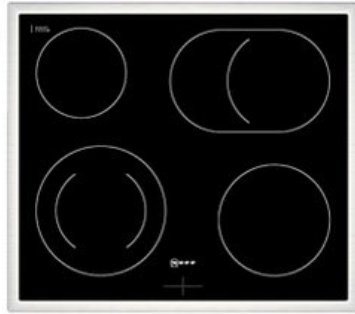

Werner Friedrich

Kompetent. Sympathisch. Nah.

Unsere persönliche Empfehlung für Sie:

Neff EDX4PB

Artikelnummer 18730

A

Produkt-Highlights

- **CircoTherm®**: einzigartiges Heißluftsystem, mit dem Sie auf bis zu drei Ebenen gleichzeitig backen können
- **Pyrolyse-Selbstreinigung** – Ihr Backofen reinigt sich selbst
- **Manuelles EasyClean** – die einfache und minutenschnelle Reinigung des Backofens
- **LED-Display** – kontrastreich und gut lesbar
- 4 HighSpeed-Heizkörper
- 1 Zweikreis-Kochzone
- 1 Bräterzone
- Restwärmeanzeige je Kochzone
- Kochzonen: 1 x Ø 210 mm, 145 mm, 1 kW, 2.2 kW; 1 x Ø 145 mm, 1.2 kW; 1 x Ø 180 mm, 2 kW; 1 x Ø 265 mm, 170 mm, 2.4 kW, 1.6 kW

Produkttyp

- Produkttyp: Einbaugeräte Set

Energieeffizienz / Verbrauchswerte

- Energieeffizienzklasse: A
- Energieeffizienzspektrum: Spektrum [A+++ bis D]
- Energieverbrauch bei Heißluft/Umluft: 0,81 kWh
- Energieverbrauch konventionell: 0,99 kWh
- Innenraum-Volumen: 71 l
- Backrohrvolumen: Large

- Anzahl der Garräume: 1
- Wärmequelle: Elektro

Ausstattung & Technik

- Elektronik Uhr

Gehäuseeigenschaften

- versenkbare Schalter
- Breite (Kochfeld): 58,30 cm
- Höhe (Kochfeld): 4,60 cm

- Tiefe (Kochfeld): 51,30 cm
- Gewicht (Kochfeld): 7 kg
- Breite (Backofen): 59,40 cm
- Höhe (Backofen): 59,50 cm
- Tiefe (Backofen): 54,80 cm
- Gewicht (Backofen): 37,90 kg
- Farbe: schwarz