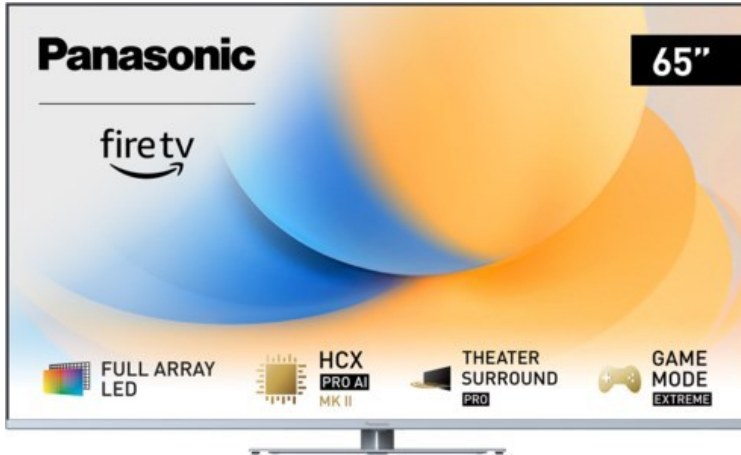

Werner Friedrich

Kompetent. Sympathisch. Nah.

Unsere persönliche Empfehlung für Sie:

Panasonic TV-65W93AE6 | silber

Artikelnummer 18610

Produkt-Highlights

- Full-Array-LED-Hintergrundbeleuchtung mit Dimmung - Hoher Kontrast und Helligkeit, tiefes Schwarz
- HCX PRO AI Processor MK II - Hervorragende Bild- und Tonqualität dank KI-Optimierung und 144 Hz
- Theater Surround Pro - Premium-Heimkino-Sounderlebnis mit verschiedenen Klangmodi und Dolby Atmos®
- Game Mode Extreme - Perfektes Spielerlebnis mit Game Control Board, reduzierter Reaktionszeit, HDMI2.1 VRR/HFR/ALLM
- Multi HDR Ultimate - Unterstützt alle wichtigen HDR-Formate wie Dolby Vision IQ und HDR10+ Adaptive
- Panasonic Premium Fire TV - Intuitive Bedienbarkeit mit personalisierter Bedienung und Empfehlungen für Inhalte

Produkttyp

- Technologie: LCD

Energieeffizienz / Verbrauchswerte

- Energy Label Version: 2019/2013
- Energieeffizienzklasse: G
- Energieeffizienzspektrum: Spektrum [A bis G]
- Energieverbrauch (kWh/1.000h): 112 kWh/1000h
- Energieverbrauch (HDR-Wiedergabe) (kWh/1.000h): 232 kWh/1000h
- Energieeffizienzklasse (HDR-Wiedergabe): G

Bildeigenschaften

- Auflösung: Ultra HD (4K)
- Hintergrundbeleuchtung: LED

Ausstattung & Technik

- Bildschirmdiagonale: 164 cm
- Bildschirmdiagonale: 65"
- max. Auflösung (Horizontal): 3840

- max. Auflösung (Vertikal): 2160
- Bildfrequenz: 120 Hz
- WLAN Ausstattung: WLAN integriert