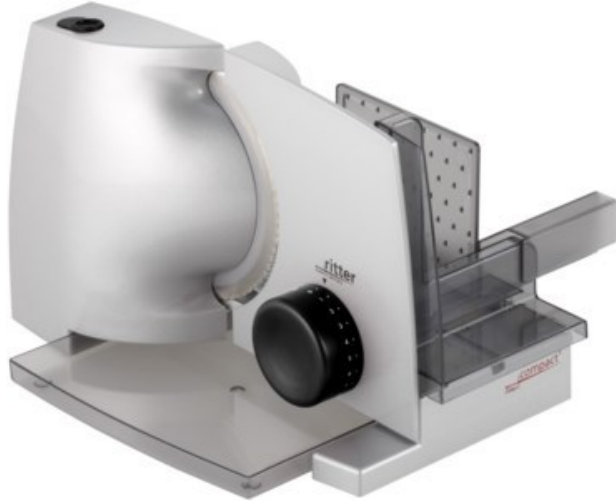

Werner Friedrich

Kompetent. Sympathisch. Nah.

Unsere persönliche Empfehlung für Sie:

Ritter compact 1 | silbermetallic

Artikelnummer 17709

Produkt-Highlights

- Metallausführung
- Wellenschliffmesser mit polierter Schneide 17 cm ø
- Schnittstärkeeinstellung bis ca. 20 mm
- Sicherheits-Moment- und Dauerschalter
- Abnehmbarer Schlitten
- Schlittenweg ca. 18,0 cm
- Schneidgut-Auffangschale
- Kabeldepot
- Silbermetallic

Ausstattung & Technik

- Leistung: 65 W
- Kindersicherung
- Messer: Wellenschliffmesser
- schräge Anordnung der Schneidevorrichtung
- Auffangschale/Tablett

Bedienung

- max. Schnittstärkeeinstellung: 20 mm

Gehäuseeigenschaften

- Breite: 20,50 cm
- Höhe: 23 cm

- Tiefe: 33 cm
- Gewicht: 2,40 kg
- Farbe: silber

Händler-Kontaktdaten:

Fernseh Friedrich
Elberfelder Straße 9
58553 Halver
02353 665690
TVFritzchen@aol.com
www.iq-fernseh-friedrich-halver.de