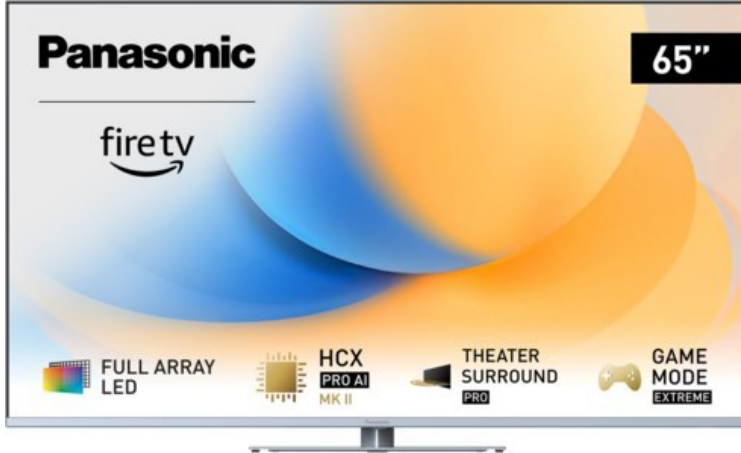

Werner Friedrich

Kompetent. Sympathisch. Nah.

Unsere persönliche Empfehlung für Sie:

Panasonic TV-65W93AE6 | silber

Artikelnummer 18610

Produkt-Highlights

- Full-Array-LED-Hintergrundbeleuchtung mit Dimmung - Hoher Kontrast und Helligkeit, tiefes Schwarz
- HCX PRO AI Processor MK II - Hervorragende Bild- und Tonqualität dank KI-Optimierung und 144 Hz
- Theater Surround Pro - Premium-Heimkino-Sounderlebnis mit verschiedenen Klangmodi und Dolby Atmos®
- Game Mode Extreme - Perfektes Spielerlebnis mit Game Control Board, reduzierter Reaktionszeit, HDMI2.1 VRR/HFR/ALLM
- Multi HDR Ultimate - Unterstützt alle wichtigen HDR-Formate wie Dolby Vision IQ und HDR10+ Adaptive
- Panasonic Premium Fire TV - Intuitive Bedienbarkeit mit personalisierter Bedienung und Empfehlungen für Inhalte

Produkttyp

- Technologie: LCD

Energieeffizienz / Verbrauchswerte

- Energy Label Version: 2019/2013
- Energieeffizienzklasse: G
- Energieeffizienzspektrum: Spektrum [A bis G]
- Energieverbrauch (kWh/1.000h): 112 kWh/1000h
- Energieverbrauch (HDR-Wiedergabe) (kWh/1.000h): 232 kWh/1000h
- Energieeffizienzklasse (HDR-Wiedergabe): G

Bildeigenschaften

- Auflösung: Ultra HD (4K)
- Hintergrundbeleuchtung: LED

Ausstattung & Technik

- Bildschirmdiagonale: 164 cm
- Bildschirmdiagonale: 65"
- max. Auflösung (Horizontal): 3840

- max. Auflösung (Vertikal): 2160
- Bildfrequenz: 120 Hz
- WLAN Ausstattung: WLAN integriert