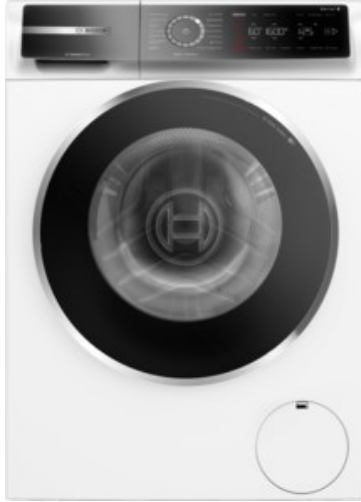

Werner Friedrich

Kompetent. Sympathisch. Nah.

Unsere persönliche Empfehlung für Sie:

Bosch WGB2440H0 | weiss

Artikelnummer 17849

Produkt-Highlights

- **Iron Assist:** reduziert Knitterfalten bis zu 50%.
- **Home Connect:** Smart vernetzte Hausgeräte erleichtern den Alltag.
- **Mini Load:** schnelles und effizientes Waschen von Einzelteilen
- Mit Easy Start schnell zum optimalen Waschprogramm.
- **Fernüberwachung und Steuerung:** Kontrolliere und bediene deine Waschmaschine von unterwegs.

Produkttyp

- Bauart: Stand-Waschmaschine

Energieeffizienz / Verbrauchswerte

- Energy Label Version: 2019/2014
- Energieeffizienzklasse: A
- Energieeffizienzspektrum: Spektrum [A bis G]
- Schleudereffizienzklasse: B
- Programmdauer des Eco-Programms: 228 Min.
- Betriebsgeräusch Schleudern: 70 dB(A)
- Geräuschemissionsklasse: A
- gewichteter Wasserverbrauch pro Betriebszyklus (Waschen): 50 l

- gewichteter Energieverbrauch pro 100 Betriebszyklen: 40 kWh

Ausstattung & Technik

- Fassungsvermögen Wäsche: 9 kg
- U/Min. in der max. Schleuderstufe: 1400 Upm
- Trommel-Ausführung: Edelstahl-Trommel, Schontrommel
- Startzeitvorwahl
- Restzeitanzeige
- Handwasch-Programm für Wolle

Gehäuseeigenschaften

- Höhe: 84,50 cm

- Breite: 59,80 cm
- Tiefe: 59 cm
- Gewicht: 82,60 kg
- Breite mit Verpackung: 64 cm
- Höhe mit Verpackung: 87,50 cm
- Tiefe mit Verpackung: 67,50 cm
- Gewicht mit Verpackung: 83,60 kg
- Farbe: weiß