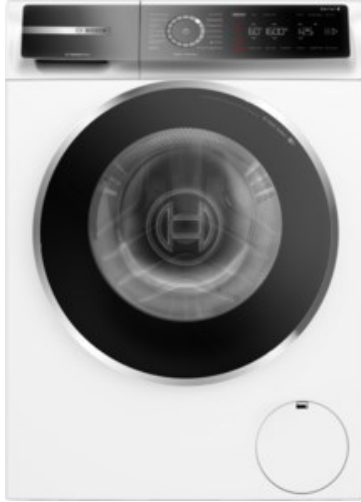

Werner Friedrich

Kompetent. Sympathisch. Nah.

Unsere persönliche Empfehlung für Sie:

Bosch WGB2440H0 | weiss

Artikelnummer 17849

Produkt-Highlights

- **Iron Assist:** reduziert Knitterfalten bis zu 50%.
- **Home Connect:** Smart vernetzte Hausgeräte erleichtern den Alltag.
- **Mini Load:** schnelles und effizientes Waschen von Einzelteilen
- Mit Easy Start schnell zum optimalen Waschprogramm.
- **Fernüberwachung und Steuerung:** Kontrolliere und bediene deine Waschmaschine von unterwegs.

Produkttyp

- Bauart: Stand-Waschmaschine

Energieeffizienz / Verbrauchswerte

- Energy Label Version: 2019/2014
- Energieeffizienzklasse: A
- Energieeffizienzspektrum: Spektrum [A bis G]
- Schleudereffizienzklasse: B
- Programmdauer des Eco-Programms: 228 Min.
- Betriebsgeräusch Schleudern: 70 dB(A)
- Geräuschemissionsklasse: A
- gewichteter Wasserverbrauch pro Betriebszyklus (Waschen): 50 l

- gewichteter Energieverbrauch pro 100 Betriebszyklen: 40 kWh

Ausstattung & Technik

- Fassungsvermögen Wäsche: 9 kg
- U/Min. in der max. Schleuderstufe: 1400 Upm
- Trommel-Ausführung: Edelstahl-Trommel, Schontrommel
- Startzeitvorwahl
- Restzeitanzeige
- Handwasch-Programm für Wolle

Gehäuseeigenschaften

- Höhe: 84,50 cm

- Breite: 59,80 cm
- Tiefe: 59 cm
- Gewicht: 82,60 kg
- Breite mit Verpackung: 64 cm
- Höhe mit Verpackung: 87,50 cm
- Tiefe mit Verpackung: 67,50 cm
- Gewicht mit Verpackung: 83,60 kg
- Farbe: weiß

Händler-Kontaktdaten:

Fernseh Friedrich
Elberfelder Straße 9
58553 Halver
02353 665690
TVFritzchen@aol.com
www.iq-fernseh-friedrich-halver.de

Ihr Ansprechpartner:

Werner Friedrich
tvfritzchen@aol.com