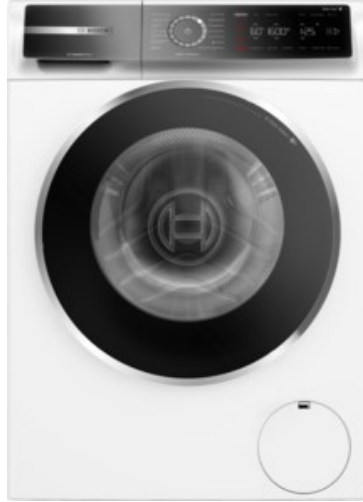

Werner Friedrich

Kompetent. Sympathisch. Nah.

Unsere persönliche Empfehlung für Sie:

Bosch WGB2440H0 | weiss

Artikelnummer 17849

Produkt-Highlights

- **Iron Assist:** reduziert Knitterfalten bis zu 50%.
- **Home Connect:** Smart vernetzte Hausgeräte erleichtern den Alltag.
- **Mini Load:** schnelles und effizientes Waschen von Einzelteilen
- Mit Easy Start schnell zum optimalen Waschprogramm.
- **Fernüberwachung und Steuerung:** Kontrolliere und bediene deine Waschmaschine von unterwegs.

Produkttyp

- Bauart: Stand-Waschmaschine

Energieeffizienz / Verbrauchswerte

- Energy Label Version: 2019/2014
- Energieeffizienzklasse: A
- Energieeffizienzspektrum: Spektrum [A bis G]
- Schleudereffizienzklasse: B
- Programmdauer des Eco-Programms: 228 Min.
- Betriebsgeräusch Schleudern: 70 dB(A)
- Geräuschemissionsklasse: A
- gewichteter Wasserverbrauch pro Betriebszyklus (Waschen): 50 l

- gewichteter Energieverbrauch pro 100 Betriebszyklen: 40 kWh

Ausstattung & Technik

- Fassungsvermögen Wäsche: 9 kg
- U/Min. in der max. Schleuderstufe: 1400 Upm
- Trommel-Ausführung: Edelstahl-Trommel, Schontrommel
- Startzeitvorwahl
- Restzeitanzeige
- Handwasch-Programm für Wolle

Gehäuseeigenschaften

- Höhe: 84,50 cm

- Breite: 59,80 cm
- Tiefe: 59 cm
- Gewicht: 82,60 kg
- Breite mit Verpackung: 64 cm
- Höhe mit Verpackung: 87,50 cm
- Tiefe mit Verpackung: 67,50 cm
- Gewicht mit Verpackung: 83,60 kg
- Farbe: weiß

Händler-Kontaktdaten:

Fernseh Friedrich
Elberfelder Straße 9
58553 Halver
02353 665690
TVFritzchen@aol.com
www.iq-fernseh-friedrich-halver.de

Ihr Ansprechpartner:

Werner Friedrich
tvfritzchen@aol.com