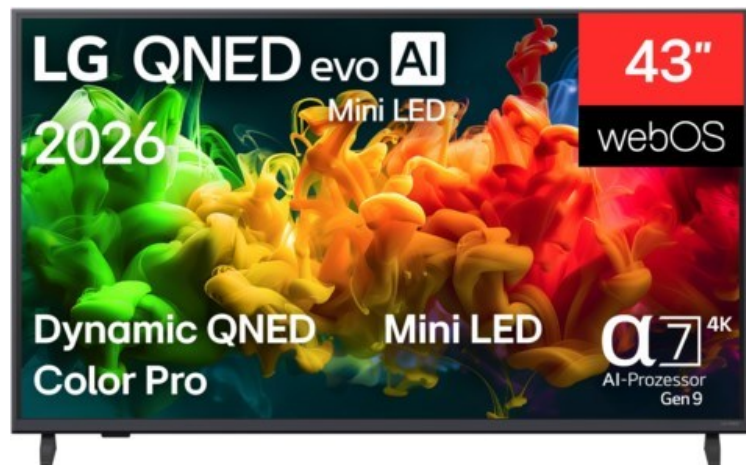

## LG 43QNED8EB3F

Artikelnummer 19752

### Produkt-Highlights

- 4K QNED evo AI TV mit Dynamic QNED Color Pro-Display und Mini-LED-Backlight für reinste Farben
- α7 Gen9 4K AI-Prozessor mit vielen AI-Funktionen für bestmögliche Bild- und Tonqualität
- Filmmaker Ambient Mode für kinogleiches Entertainment
- webOS 26 mit Upgrades für 4 Jahre und AI Magic Remote-Fernbedienung für komfortable Bedienung
- Gaming mit bis zu 4K @ 60 Hz, Motion Booster 120-Technologie und HGIG

### Bildeigenschaften

- Auflösung: Ultra HD (4K)
- Bildoptimierung: HDR

### Ausstattung & Technik

- Bildschirmdiagonale: 108 cm
- Bildschirmdiagonale: 43"

- max. Auflösung (Horizontal): 3840
- max. Auflösung (Vertikal): 2160
- WLAN Ausstattung: WLAN integriert