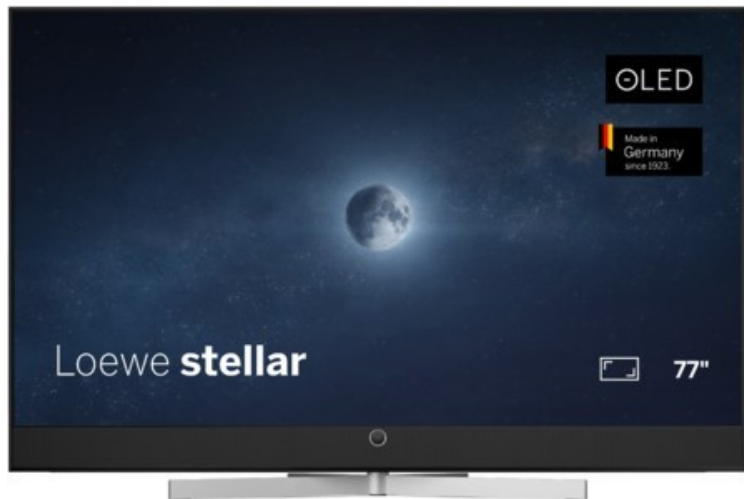

Rainer Kirsch sehen... hören... erleben...

Kompetent. Sympathisch. Nah.

Unsere persönliche Empfehlung für Sie:

Loewe stellar 77 dr+ (ti) | alu black/black

Artikelnummer 19320

Produkt-Highlights

- Ultra HD Open Cell OLED Panel mit Master Black Polarizer
- Loewe dual channel dr+ mit Zweikanal-Chassis, Twin-Triple-Tuner und 1 TB SSD mit Multi-View und Multi-Recording
- Volle Unterstützung von HDMI 2.1 und Ultra HD @ 144 Hz VRR für High-Speed-Gaming
- HDR10+ Adaptive Unterstützung
- Große Auswahl an smarten Streaming-Apps und VOD-Diensten mit Tizen OS
- Leistungsstarke integrierte Soundbar mit 300 Watt und Center-In für hervorragende Klangqualität
- Integrierte ultraflache Wandhalterung, optionaler motorisierter Tisch- oder Bodenstandfuß
- Loewe stellar mini Fernbedienung mit Bluetooth und Sprachsteuerung über Bixby
- Eindrucksvolles Design mit massiven Materialien, Loewe magic.light und magic.motion

Produkttyp

- Technologie: OLED

Energieeffizienz / Verbrauchswerte

- Energy Label Version: 2019/2013
- Energieeffizienzklasse: F
- Energieeffizienzspektrum: Spektrum [A bis G]
- Energieverbrauch (kWh/1.000h): 121 kWh/1000h
- Energieverbrauch (HDR-Wiedergabe) (kWh/1.000h): 144 kWh/1000h
- Energieeffizienzklasse (HDR-Wiedergabe): G

Bildeigenschaften

- Auflösung: Ultra HD (4K)

Ausstattung & Technik

- Bildschirmdiagonale: 195 cm

- Bildschirmdiagonale: 77"

- max. Auflösung (Horizontal): 3840
- max. Auflösung (Vertikal): 2160
- Festplattenrekorder
- WLAN Ausstattung: WLAN integriert