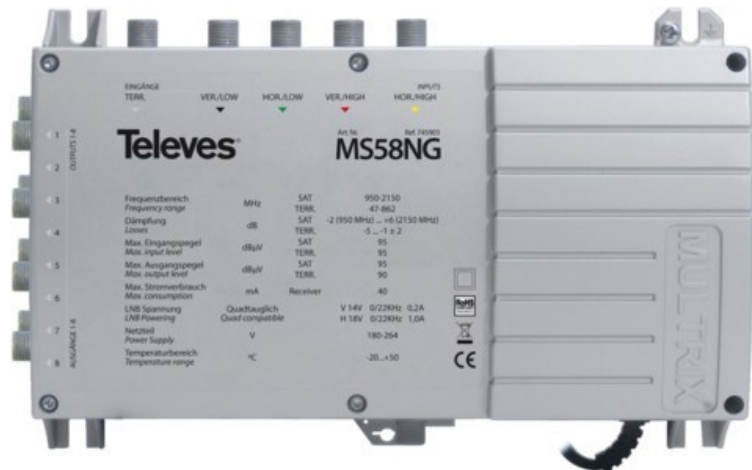

Rainer Kirsch sehen... hören... erleben...

Kompetent. Sympathisch. Nah.

Unsere persönliche Empfehlung für Sie:

Televes 5 in 8 Guss-Multischalter MULTRIX

Artikelnummer 3707

Produkt-Highlights

- QUAD-tauglicher Multischalter
- 5 Eingänge (1x Terrestrisch und 4 Polaritäten eines Satelliten)
- 8 TN-Ausgängen und mit integriertem Netzteil (Einzelmultischalter)
- LNB Speisung durch das integrierte Netzteil
- Kompatibel zu Quad LNB
- Kompatibel mit anderen Multischalterfamilien von Televes
- Wand- oder Hutschienenmontage
- Kurzschlussfest

Schnittstellen

- Anzahl Ausgänge: 8
- Anzahl SAT-Antennen Eingänge: 4
- Anzahl terrestrischer Antennen-Eingänge: 1

Ausstattung & Technik

- Frequenzgang-Untergrenze, SAT: 950 MHz

- Frequenzgang-Obergrenze, SAT: 2300 MHz
- Frequenzgang-Untergrenze, terrestrisch: 47 MHz
- Frequenzgang-Obergrenze, terrestrisch: 862 MHz
- Stromaufnahme pro Teilnehmer (mA): 40

Gehäuseeigenschaften

- Breite: 20,40 cm
- Höhe: 13 cm
- Tiefe: 5,70 cm

Händler-Kontaktdaten:

Rainer Kirsch sehen... hören... erleben...
Ringstraße 1 - 3
69221 Dossenheim
06221 879257
rainer.kirsch@iq-rainer-kirsch.de
www.iq-rainer-kirsch.de