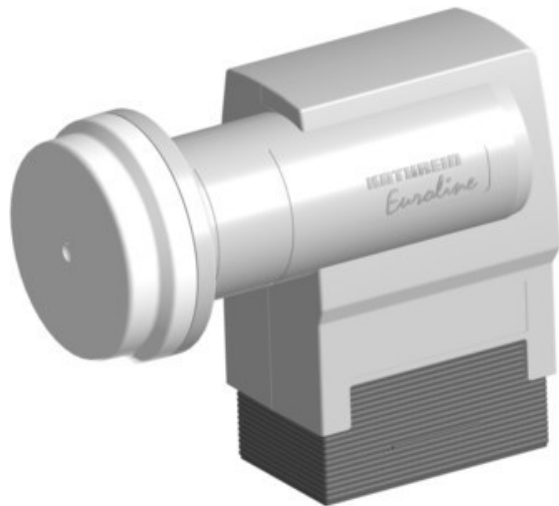

## Kathrein KEL 440 Quatro

Artikelnummer 14319

### Produkt-Highlights

- Universal-Quatro-LNB,
- HDTV-/DVB-S2-kompatibel
- Anschluss von Sat-ZF-Verteilanlagen (Multischalter) oder Aufbereitungsanlagen
- Eingangsfrequenz 10,70-12,75 GHz, Oszillatorfrequenz (LO) 9,75/10,6 GHz
- Abmessung Feed-Aufnahme 40mm

### Gehäuseeigenschaften

- Breite: 6,30 cm
- Höhe: 13,10 cm