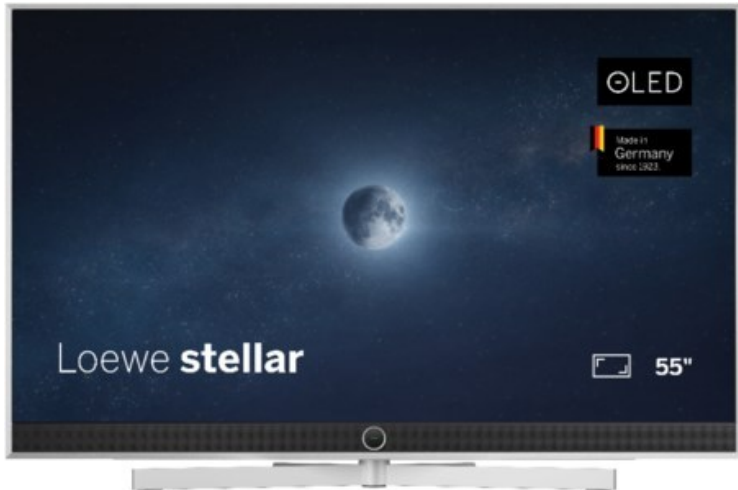

Rainer Kirsch sehen... hören... erleben...

Kompetent. Sympathisch. Nah.

Unsere persönliche Empfehlung für Sie:

Loewe stellar. 55 dr+ | alu brushed/alu

Artikelnummer 18833

Produkt-Highlights

- Ultra HD OLED Panel mit MLA (Micro Lens Array) & META-Technologie
- Loewe dual channel dr+ mit SSD für Multi-View und Multi-Recording
- Flexible Anschlüsse mit HDMI 2.1 und 144 Hz VRR für schnelles Konsolen-Gaming
- HDR10+ Adaptive Unterstützung
- Super-schnelles und smartes Loewe os mit App-Store und Zugriff eine großen Vielfalt an Video-on-Demand-Diensten für jeden Markt, darunter z.B. Netflix, Disney+, Samsung TV Plus, HD+, Magenta TV und vieles mehr
- 360° Craft-Design mit gebürstetem Alu und cleveren Konstruktionsdetails
- Dezentos Loewe magic.light und Bodenstandfuß mit magic.motion
- Loewe stellar mini Fernbedienung mit Bluetooth und Sprachsteuerung, inklusive Alexa Skills und Bixby
- Miracast, Apple Airplay und Samsung SmartThings Unterstützung

Produkttyp

- Technologie: OLED

Energieeffizienz / Verbrauchswerte

- Energy Label Version: 2019/2013
- Energieeffizienzklasse: E
- Energieeffizienzspektrum: Spektrum [A bis G]
- Energieverbrauch (kWh/1.000h): 63 kWh/1000h
- Energieverbrauch (HDR-Wiedergabe) (kWh/1.000h): 76 kWh/1000h
- Energieeffizienzklasse (HDR-Wiedergabe): F

Bildeigenschaften

- Auflösung: Ultra HD (4K)

Ausstattung & Technik

- Bildschirmdiagonale: 139 cm

- Bildschirmdiagonale: 55"
- max. Auflösung (Horizontal): 3840
- max. Auflösung (Vertikal): 2160
- Festplattenrekorder
- WLAN Ausstattung: WLAN integriert