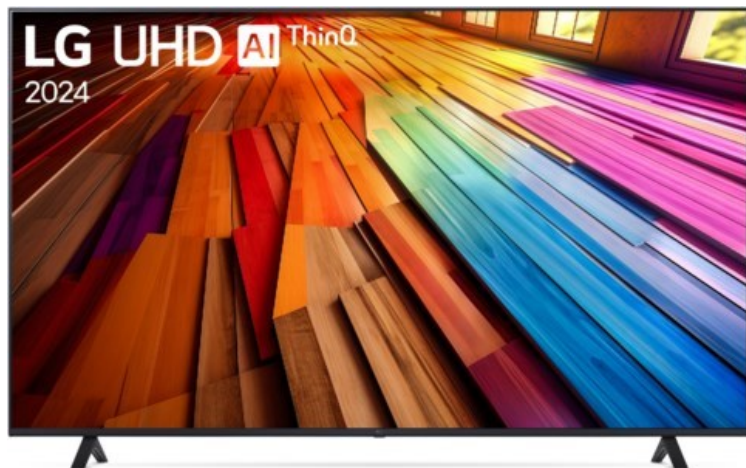

Rainer Kirsch sehen... hören... erleben...

Kompetent. Sympathisch. Nah.

Unsere persönliche Empfehlung für Sie:

LG 75UT80006LA

Artikelnummer 18753

Produkt-Highlights

- 4K LED-TV mit AI Brightness Control
- α5 Gen7 4K AI-Prozessor mit zahlreichen AI-Funktionen für bestmögliche Bildqualität und optimalen Sound
- Filmmaker Mode™ für kinogleiches Entertainment, HDR10 & HLG
- webOS24 und Magic Remote-Fernbedienung für komfortable Bedienung
- HGIG-Unterstützung für realistische HDR-Darstellung in Spielen
- Smart Home-Unterstützung: Amazon Alexa, Google Assistant, Apple Home & Airplay2
- Home Dashboard für komfortable Bedienung aller angeschlossenen Geräte
- 2.0-Soundsystem mit 20W Gesamtleistung
- DVB-T2/-C/-S2 Single Tuner, 3x HDMI 2.1, 2x USB, CI+, Digitaler Audioausgang (optisch), LAN (Ethernet), Wi-Fi 5 (802.11ac) & Bluetooth 5.1 integriert

Bildeigenschaften

- Auflösung: Ultra HD (4K)
- Hintergrundbeleuchtung: LED
- HDR Wiedergabe

Ausstattung & Technik

- Bildschirmdiagonale: 189 cm

- Bildschirmdiagonale: 75"
- max. Auflösung (Horizontal): 3840
- max. Auflösung (Vertikal): 2160
- WLAN Ausstattung: WLAN integriert