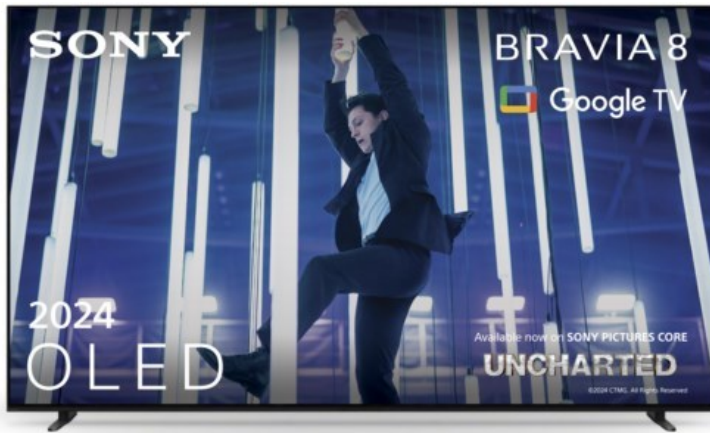

Rainer Kirsch sehen... hören... erleben...

Kompetent. Sympathisch. Nah.

Unsere persönliche Empfehlung für Sie:

Sony K-65XR80 | dunkles silber

Artikelnummer 18599

Produkt-Highlights

- Sonys helles OLED-Panel mit über 8 Millionen selbstleuchtenden Pixeln ist der Gipfel der Bildpräzision! Der XR Contrast Booster sorgt für einen naturgetreuen Kontrast, genau wie es die Creator beabsichtigt haben.
- Beim BRAVIA 8 ist der Bildschirm der Lautsprecher - genau wie bei einer Kinoleinwand! Voice Zoom 3 verbessert die Dialoge, und 3D Surround Upscaling sorgt für Surround Sound.
- Das eigene Zuhause in ein BRAVIA Kino verwandeln! Sony Soundbars mit 360 Spatial Sound Mapping erzeugen Phantom-Lautsprecher in einem kinoreifen Layout; Acoustic Center Sync sorgt für eine beeindruckende audiovisuelle Abstimmung.
- Der BRAVIA 8 steht im Mittelpunkt und fügt sich harmonisch in die Inneneinrichtung ein. Der 4-Wege-Standfuß bietet echte Flexibilität. Die wiederaufladbare Eco Fernbedienung ist hintergrundbeleuchtet und perfekt für Filmabende.
- Auf diesem Google TV sind über 10.000 Apps und Spiele verfügbar, außerdem gibt es Voice Search, Apple AirPlay 2 und Chromecast built-in.
- HDMI 2.1-Gaming-Funktionen sind enthalten (4K/120fps, VRR, ALLM) und das Gaming Menü bietet alle wichtigen Funktionen an einem Ort. PS5®-Benutzer können zusätzliche Gaming-Funktionen freischalten. Mit PS Remote Play kann man von überall aus spielen.
- SONY PICTURES CORE - In der SONY PICTURES CORE App 15 Filme einlösen, mit 24 Monaten Streaming. Von IMAX® Enhanced bis Dolby Atmos® - es gibt keinen besseren Weg zu sehen, wie unglaublich Filme auf dem BRAVIA 8 sind!

Bildeigenschaften

- Auflösung: Ultra HD (4K)
- HDR Wiedergabe

Ausstattung & Technik

- Bildschirmdiagonale: 164 cm
- Bildschirmdiagonale: 65"

- max. Auflösung (Horizontal): 3840
- max. Auflösung (Vertikal): 2160
- Bildfrequenz: 120 Hz
- WLAN Ausstattung: WLAN integriert