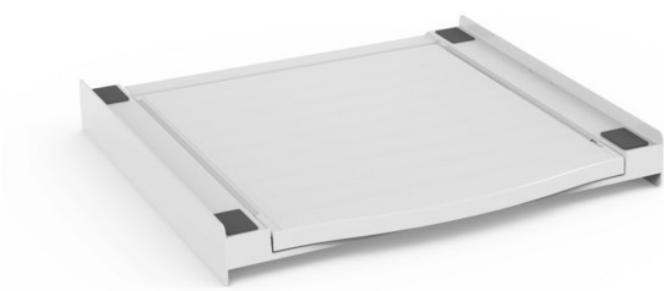

Rainer Kirsch sehen... hören... erleben...

Kompetent. Sympathisch. Nah.

Unsere persönliche Empfehlung für Sie:

Xavax Zwischenbausatz Smart | weiss

Artikelnummer 14912

Produkt-Highlights

- universeller Zwischenbaurahmen zum sicheren Befestigen des Trockners auf der Waschmaschine: Die Seitenschielen verhindern das Wandern des Trockners bei Vibrationen der Waschmaschine
- inkl. Ausziehplatte (max. belastbar bis 10 kg), praktische Ablage- und Arbeitsfläche in bequemer Arbeitshöhe (z.B. für Wäsche zusammenlegen, ein- und ausräumen etc.)
- mit praktischem Griff an der Auszugsplatte zum leichteren Bedienen
- Struktur aus hochbeständigem, verstärktem Technopolymer sorgt für die Stabilität von Haushaltsgeräten
- seitlich angebrachte Rollen für leichteren Auszug der Schublade
- mit Sicherheits-Zurrurgurt zur optimalen Sicherung - ein Herunterkippen des Trockners z.B. durch Zugbelastungen an der Tür wird verhindert
- schnell und einfach zu installieren, da vormontiert
- universell passend für alle Geräte mit einer Arbeitsplatte von 60 x 60 cm
- bei Bedarf anschraubbar