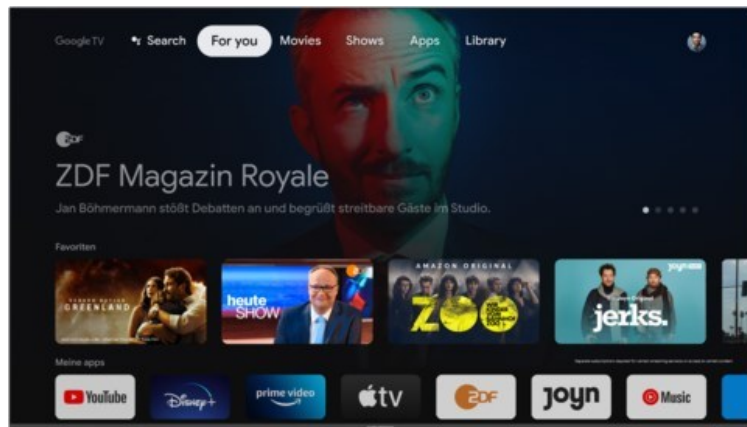

### Produkt-Highlights

- 3.840 x 2.160 4K Ultra-HD LED-TV
- Dolby Vision, HDR10+, HLG & Filmmaker Mode
- 1.700 VPI (Video Perfection Index)
- Micro Dimming Engine & Motion Picture Improvement
- Google TV mit Zugriff auf Google Play Store Inhalte
- Google Assistant Sprachsteuerung
- Chromecast built-in
- Magic Fidelity Sound-Algorithmus
- DVB-T2 /-C /-S2 Triple Tuner, 3x HDMI 2.1, 2x USB, CI+, Digitaler Audio-Ausgang (optisch), LAN, WLAN & Bluetooth integriert