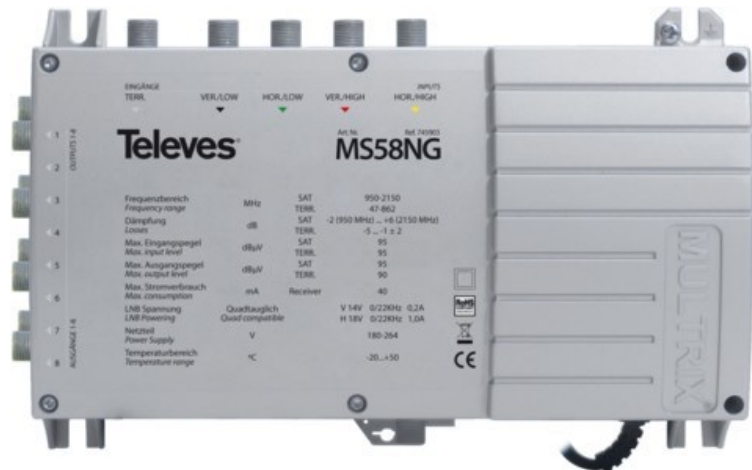

## Televes 5 in 8 Guss-Multischalter MULTRIX

Artikelnummer 3707

### Produkt-Highlights

- QUAD-tauglicher Multischalter
- 5 Eingänge (1x Terrestrisch und 4 Polaritäten eines Satelliten)
- 8 TN-Ausgängen und mit integriertem Netzteil (Einzelmultischalter)
- LNB Speisung durch das integrierte Netzteil
- Kompatibel zu Quad LNB
- Kompatibel mit anderen Multischalterfamilien von Televes
- Wand- oder Hutschienenmontage
- Kurzschlussfest

### Gehäuseeigenschaften

- Breite: 20,40 cm
- Höhe: 13 cm
- Tiefe: 5,70 cm