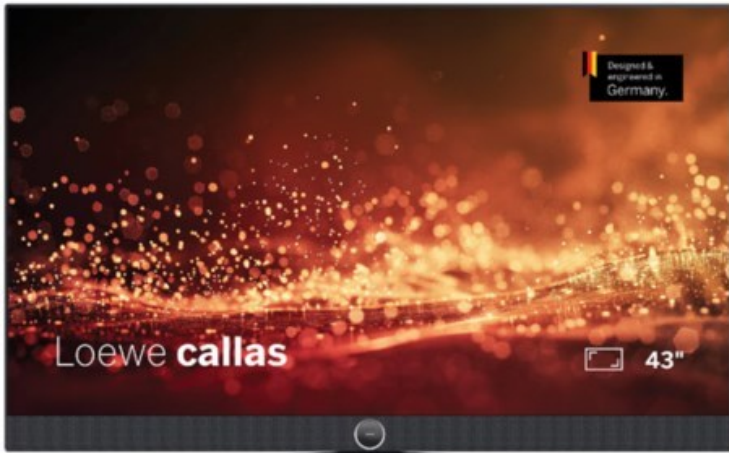

Rainer Kirsch sehen... hören... erleben...

Kompetent. Sympathisch. Nah.

Unsere persönliche Empfehlung für Sie:

Loewe callas 43 | basaltgrau

Artikelnummer 18777

Produkt-Highlights

- Ultra HD-Auflösung mit HDR10 und Dolby Vision
- Flexible USB-Aufnahme mit Timeshift und EPG-Programmierung
- Super-schnelles Loewe os mit komfortabler Loewe remote
- Smart Entertainment mit komfortablem Streaming
- Integrierte nach vorne gerichtete Soundbar für beste Sprachverständlichkeit
- Übertreffendes Klangerlebnis mit Dolby Atmos
- Unterstützung von Alexa Skills, Miracast, Apple AirPlay und DTS Play-Fi
- Ausgefeiltes 360° Design mit drehbarem Tischfuß in Chrom
- Modulare Aufstellösungen für Tisch, Boden oder Wand für jede Wohnsituation

Bildeigenschaften

- Auflösung: Ultra HD (4K)
- Hintergrundbeleuchtung: Edge-LED
- HDR Wiedergabe

Ausstattung & Technik

- Bildschirmdiagonale: 108 cm
- Bildschirmdiagonale: 43"
- max. Auflösung (Horizontal): 3840
- max. Auflösung (Vertikal): 2160
- WLAN Ausstattung: WLAN integriert