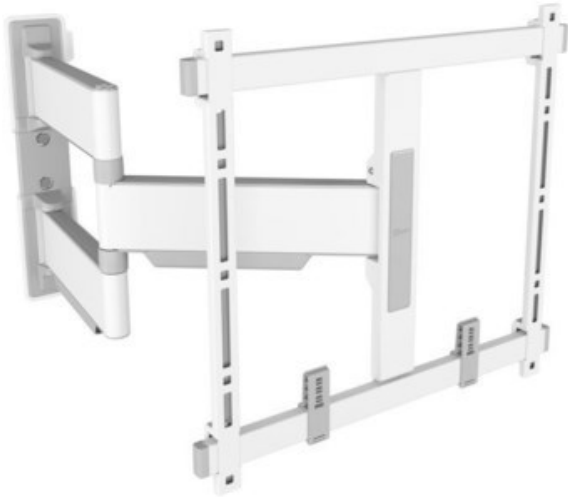

## Vogels TVM 5445 Full-Motion+ (32-65") | weiss

Artikelnummer 17547

### Produkt-Highlights

- Schwenkbare, ultradünne TV-Wandhalterung - Ideal für große OLED/QLED-TV's
- Speziell für Fernseher mit einer Größe von 32 bis 65 Zoll
- Extrem flach und stark - Nur 4 cm von der Wand entfernt
- Um bis zu 180° drehbar
- Bis zu 35 kg max. Gewichtslast
- Sanfte OneFinger™-Bewegung - Dank beschichteter Lager und Präzisionsstahlwellen
- 2D-Leveling™: So bleibt Ihr Fernseher immer waagrecht - Präzise Nivellierung nach der Installation (horizontal und vertikal)
- Absolut gerade Installation - Kostenlose Wasserwaage inklusive
- TV-Schutzpates - Schützen Sie die Rückseite Ihres Fernsehers mit weichen Schutzpates