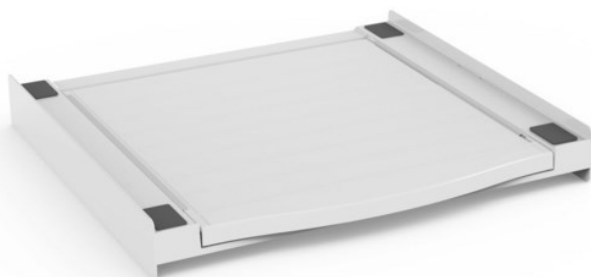

Rainer Kirsch sehen... hören... erleben...

Kompetent. Sympathisch. Nah.

Unsere persönliche Empfehlung für Sie:

Xavax Zwischenbausatz Smart | weiss

Artikelnummer 14912

Produkt-Highlights

- universeller Zwischenbaurahmen zum sicheren Befestigen des Trockners auf der Waschmaschine: Die Seitenschielen verhindern das Wandern des Trockners bei Vibrationen der Waschmaschine
- inkl. Ausziehplatte (max. belastbar bis 10 kg), praktische Ablage- und Arbeitsfläche in bequemer Arbeitshöhe (z.B. für Wäsche zusammenlegen, ein- und ausräumen etc.)
- mit praktischem Griff an der Auszugsplatte zum leichteren Bedienen
- Struktur aus hochbeständigem, verstärktem Technopolymer sorgt für die Stabilität von Haushaltsgeräten
- seitlich angebrachte Rollen für leichteren Auszug der Schublade
- mit Sicherheits-Zurrurt zur optimalen Sicherung - ein Herunterkippen des Trockners z.B. durch Zugbelastungen an der Tür wird verhindert
- schnell und einfach zu installieren, da vormontiert
- universell passend für alle Geräte mit einer Arbeitsplatte von 60 x 60 cm
- bei Bedarf anschraubbar