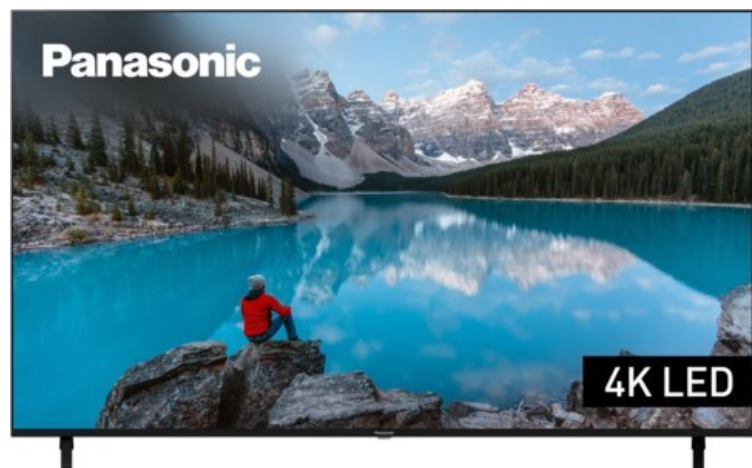

### Produkt-Highlights

- 3.840 x 2.160 4K Ultra-HD LED-TV
- Dolby Vision, HDR10+ Adaptive
- Filmmaker Mode mit intelligentem Sensor
- HCX Processor
- Fire TV mit Zugriff auf Apps & Online-Dienste
- Amazon Alexa integriert
- Surround Sound & Dolby Atmos
- Game Mode, ALLM (Auto Low Latency Mode )
- DVB-T2 /-C /-S2 Triple Tuner, 4x HDMI (eARC auf HDMI 4), 2x USB, CI+, Digitaler Audio-Ausgang (optisch), LAN, WLAN & Bluetooth integriert

### Bildeigenschaften

- Auflösung: Ultra HD (4K)
- Hintergrundbeleuchtung: LED

### Ausstattung & Technik

- Bildschirmdiagonale: 189 cm
- Bildschirmdiagonale: 75"

- max. Auflösung (Horizontal): 3840
- max. Auflösung (Vertikal): 2160
- WLAN Ausstattung: WLAN integriert