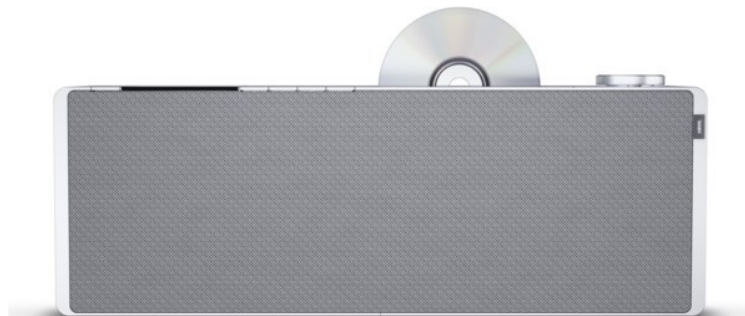

Rainer Kirsch sehen... hören... erleben...

Kompetent. Sympathisch. Nah.

Unsere persönliche Empfehlung für Sie:

Loewe klang s3 | light grey

Artikelnummer 16340

Produkt-Highlights

- Kraftvoller Klang
- DAB+ Tuner
- Internet Radio
- Integrierter CD-Player
- Musik Streaming
- Bluetooth
- Großes Display
- Elegant und schlank

Produkttyp

- Produkttyp: Radio-Empfänger

Ausstattung & Technik

- Display am Gerät

Multimedia/Empfang

- Tuner-Empfang: Tuner für UKW/DAB+
- PLL-Synthesizer-Tuner

- Internetradio

Schnittstellen

- Bluetooth Schnittstelle
- WLAN-Schnittstelle

Gehäuseeigenschaften

- Breite: 46 cm

- Höhe: 16 cm

- Tiefe: 9 cm

- Farbe: grau

Händler-Kontaktdaten:

Rainer Kirsch sehen... hören... erleben...
Ringstraße 1 - 3
69221 Dossenheim
06221 879257
rainer.kirsch@iq-rainer-kirsch.de
www.iq-rainer-kirsch.de