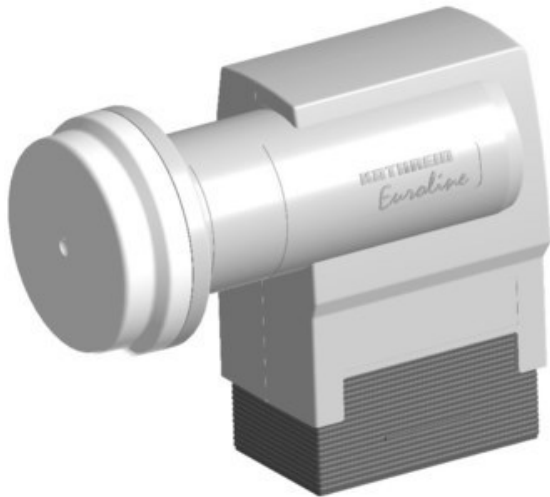

## Kathrein KEL 444 Quad

Artikelnummer 14320

### Produkt-Highlights

- Universal-Quad-LNB schaltbar
- HDTV-/DVB-S2 kompatibel
- Anschluss von vier Sat-Receivern oder zwei Twin-Receivern
- Eingangsfrequenz 10,70-12,75 GHz, Oszillatorfrequenz (LO) 9,75/10,6 GHz
- Abmessung Feed-Aufnahme 40mm

### Gehäuseeigenschaften

- Breite: 6,30 cm

- Höhe: 13,10 cm
- Tiefe: 10,80 cm