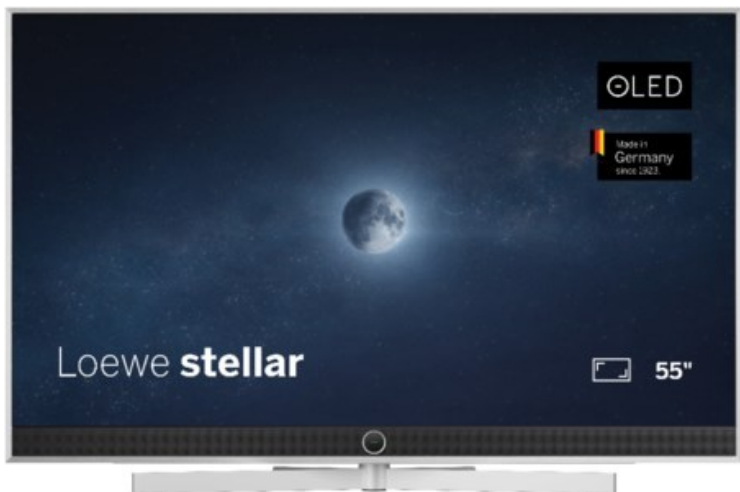

## Loewe stellar. 55 dr+ | alu brushed/alu

Artikelnummer 18833

### Produkt-Highlights

- Ultra HD OLED Panel mit MLA (Micro Lens Array) & META-Technologie
- Loewe dual channel dr+ mit SSD für Multi-View und Multi-Recording
- Flexible Anschlüsse mit HDMI 2.1 und 144 Hz VRR für schnelles Konsolen-Gaming
- HDR10+ Adaptive Unterstützung
- Super-schnelles und smartes Loewe os mit App-Store und Zugriff eine großen Vielfalt an Video-on-Demand-Diensten für jeden Markt, darunter z.B. Netflix, Disney+, Samsung TV Plus, HD+, Magenta TV und vieles mehr
- 360° Craft-Design mit gebürstetem Alu und cleveren Konstruktionsdetails
- Dezentos Loewe magic.light und Bodenstandfuß mit magic.motion
- Loewe stellar mini Fernbedienung mit Bluetooth und Sprachsteuerung, inklusive Alexa Skills und Bixby
- Miracast, Apple Airplay und Samsung SmartThings Unterstützung

### Bildeigenschaften

- Auflösung: Ultra HD (4K)