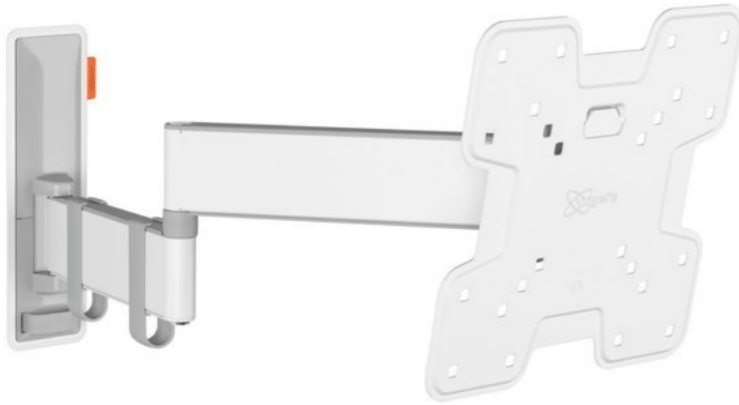

Rainer Kirsch sehen... hören... erleben...

Kompetent. Sympathisch. Nah.

Unsere persönliche Empfehlung für Sie:

Vogels TVM 3245 Full-Motion+ (19-43") | weiss

Artikelnummer 16631

Produkt-Highlights

- Vollbewegliche TV-Wandhalterung für 19-43" Flachbildfernseher
- VESA-Standard: 75mm x 75mm bis 200mm x 200mm
- Drehbar um bis zu 180°
- Neigbar um bis zu 20°
- Bis zu 15 kg (max.) Tragkraft
- Sanfte OneFinger-Bewegung
- Inklusive Kabelklemme: Führen Sie Ihre Kabel vom Fernseher zur Wand
- Konzipiert für den intensiven Gebrauch