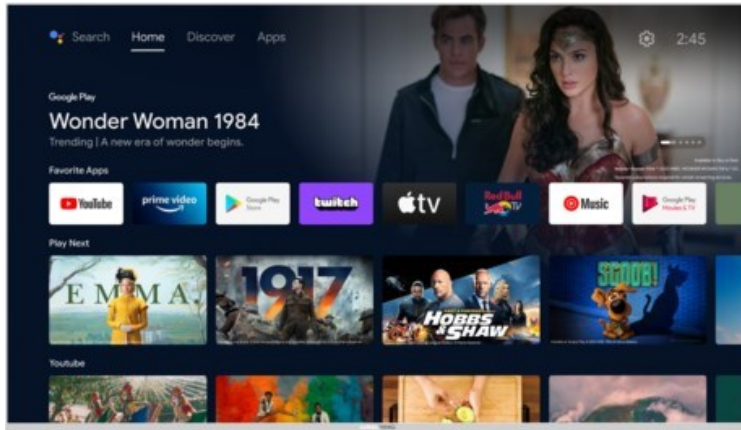

Rainer Kirsch sehen... hören... erleben...

Kompetent. Sympathisch. Nah.

Unsere persönliche Empfehlung für Sie:

Grundig 32 CHA 6390 Zürich | silber

Artikelnummer 18060

Produkt-Highlights

- 1.366 x 768 HD LED-TV
- DVB-T2 HD /-C /-S2 Triple Tuner
- 600 Hz PPR (Picture Perfection Rate)
- Android TV mit Zugriff auf Google Play Store Inhalte & Streaming Dienste
- Chromecast built-in
- Magic Fidelity Soundtechnologie
- USB-Recording (PVR) & Time-Shift
- Wiedergabe von Medien-Dateien über USB Eingang
- 2x HDMI, 1x USB, CI+, Digitaler Audio-Ausgang (optisch), Kopfhörer-Ausgang, LAN, WLAN & Bluetooth integriert

Bildeigenschaften

- Auflösung: HD Ready
- Hintergrundbeleuchtung: LED
- HDR Wiedergabe

Ausstattung & Technik

- Bildschirmdiagonale: 80 cm
- Bildschirmdiagonale: 32"

- max. Auflösung (Horizontal): 1366
- max. Auflösung (Vertikal): 768
- WLAN Ausstattung: WLAN integriert

Multimedia/Empfang

- Tuner: DVB-T2 Tuner, DVB-C Tuner, DVB-S2 Tuner
- USB-Aufnahme Funktion
- TimeShift
- USB-Medienwiedergabe
- Smart-TV: Online Videodienste, Online Apps erhältlich

Bedienung

- steuerbar über Smartphone/Tablet