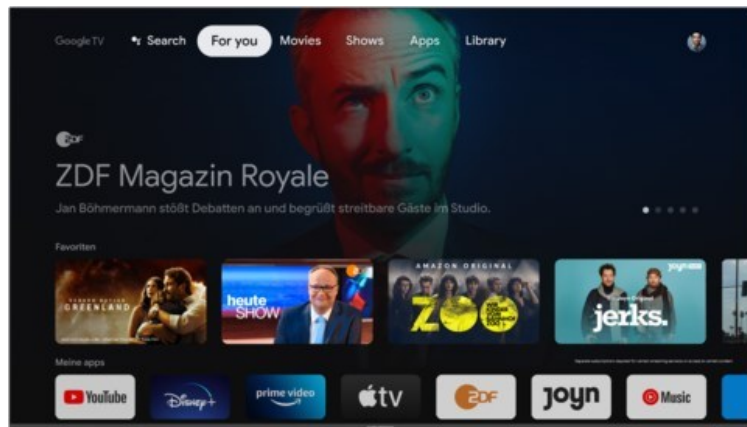

Rainer Kirsch sehen... hören... erleben...

Kompetent. Sympathisch. Nah.

Unsere persönliche Empfehlung für Sie:

Grundig 43 CUA 7390 Mailand | anthrazit

Artikelnummer 17910

Produkt-Highlights

- 3.840 x 2.160 4K Ultra-HD LED-TV
- Dolby Vision, HDR10+, HLG & Filmmaker Mode
- 1.700 VPI (Video Perfection Index)
- Micro Dimming Engine & Motion Picture Improvement
- Google TV mit Zugriff auf Google Play Store Inhalte
- Google Assistant Sprachsteuerung
- Chromecast built-in
- Magic Fidelity Sound-Algorithmus
- DVB-T2 /-C /-S2 Triple Tuner, 3x HDMI 2.1, 2x USB, CI+, Digitaler Audio-Ausgang (optisch), LAN, WLAN & Bluetooth integriert

Bildeigenschaften

- Auflösung: Ultra HD (4K)
- Hintergrundbeleuchtung: LED
- HDR 10+ Wiedergabe

Ausstattung & Technik

- Bildschirmdiagonale: 108 cm
- Bildschirmdiagonale: 43"

- max. Auflösung (Horizontal): 3840
- max. Auflösung (Vertikal): 2160
- WLAN Ausstattung: WLAN integriert