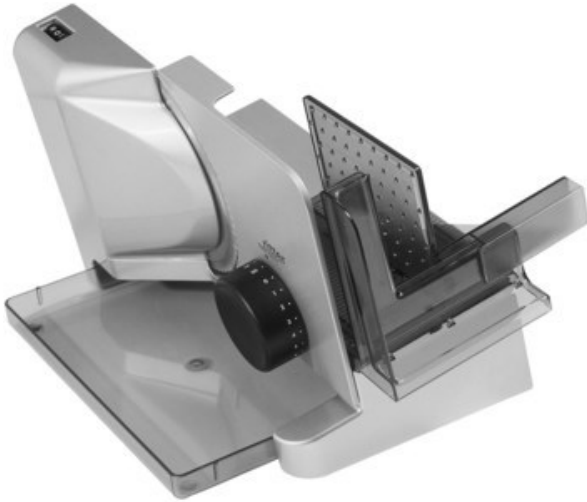

Rainer Kirsch sehen... hören... erleben...

Kompetent. Sympathisch. Nah.

Unsere persönliche Empfehlung für Sie:

Ritter E 16 Kompakt Diagonal | silbermetallic

Artikelnummer 10658

Produkt-Highlights

- Metallausführung schräg gestellt
- Silbermetallic
- Wellenschliffmesser, 17 cm Ø
- Schnittstärkeeinstellung bis ca. 20 mm
- Sicherheits-Moment- und Dauerschalter
- Abnehmbarer Schlitten
- Schlittenweg ca. 18 cm
- Schneidgut-Auffangschale
- Kabeldepot

Ausstattung & Technik

- Leistung: 65 W
- Messer: Wellenschliffmesser
- schräge Anordnung der Schneidevorrichtung
- Auffangschale/Tablett

Bedienung

- max. Schnittstärkeeinstellung: 20 mm

Gehäuseeigenschaften

- Breite: 22,50 cm
- Höhe: 23 cm
- Tiefe: 33,50 cm

- Gewicht: 3 kg
- Farbe: silber

Händler-Kontaktdaten:

Rainer Kirsch sehen... hören... erleben...
Ringstraße 1 - 3
69221 Dossenheim
06221 879257
rainer.kirsch@iq-rainer-kirsch.de
www.iq-rainer-kirsch.de